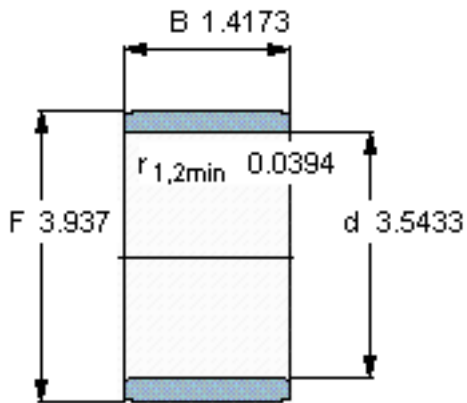

SKF IR 90x100x36参数

主要尺寸	d	90	mm	-
	F	100	mm	-
	B	36	mm	-
	最小	1	mm	-
重量	重量	410	g	-
型号	型号	IR 90x100x36	-	-

SKF IR 90x100x36图片

参考资料:<http://www.sozhou.com/p/6aa27f37.html>