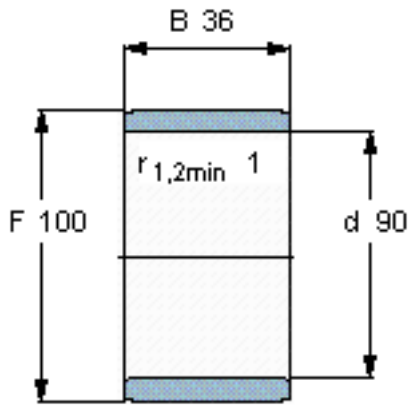

SKF IR 90x100x36参数

主要尺寸	d	90	mm	-
	F	100	mm	-
	B	36	mm	-
	最小	1	mm	-
重量	重量	410	g	-
型号	型号	IR 90x100x36	-	-

SKF IR 90x100x36图片

参考资料:<http://www.sozhou.com/p/6aa27f37.html>