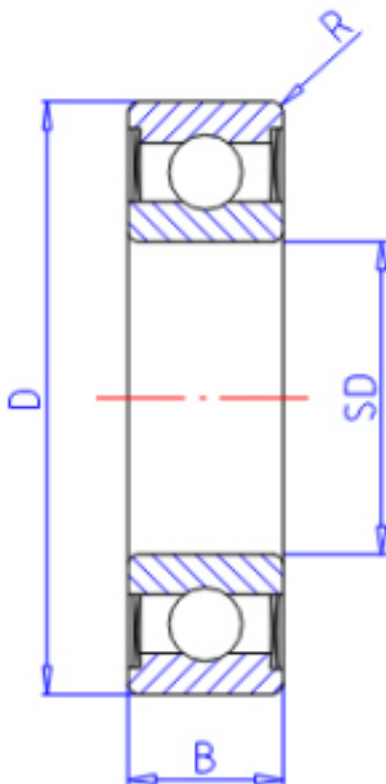

KOYO 62102RD参数

主要尺寸	SD	50	mm	内径
	D	90	mm	外径
	B	20	mm	宽度
	R	1.1	mm	(最小)
型号	ORDER	62102RD		型号
基本额定载荷	C	35100	N	动载荷
	C0	23300	N	静载荷
极限转速	NG	6400	1/min	脂润滑

KOYO 62102RD图片

参考资料:<http://www.sozhou.com/p/6ab5bf88.html>