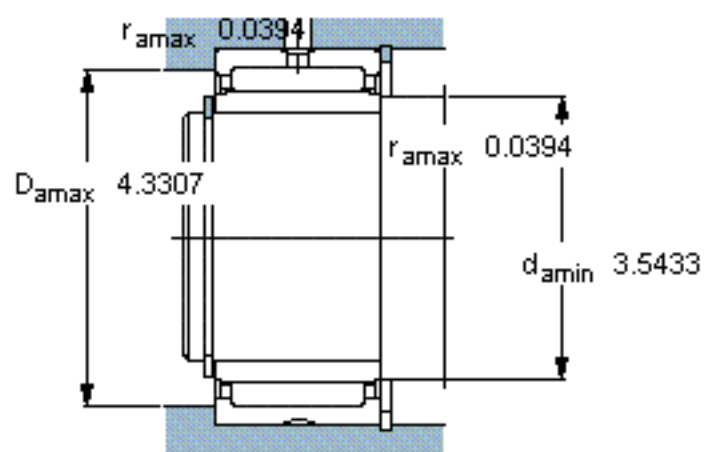

SKF NKI 85/36参数

主要尺寸	d	85	mm	-
	D	115	mm	-
	B	36	mm	-
基本额定载荷	C	105000	N	动载荷
	C_0	232000	N	静载荷
疲劳载荷极限	P_u	30500	N	-
额定转速	参考转速	4300	r/min	-
	极限转速	4800	r/min	-
重量	重量	1050	g	-
型号	型号	NKI 85/36	-	-

SKF NKI 85/36图片

从轴承中一个圈环的正常位置相对于另一个圈环的允许轴向位移：
s 1,5

参考资料：<http://www.sozhou.com/p/6ad8eb8c.html>

从轴承中一个圈环的正常位置相对于另一个圈环的允许轴向位移：
 s 0.0591