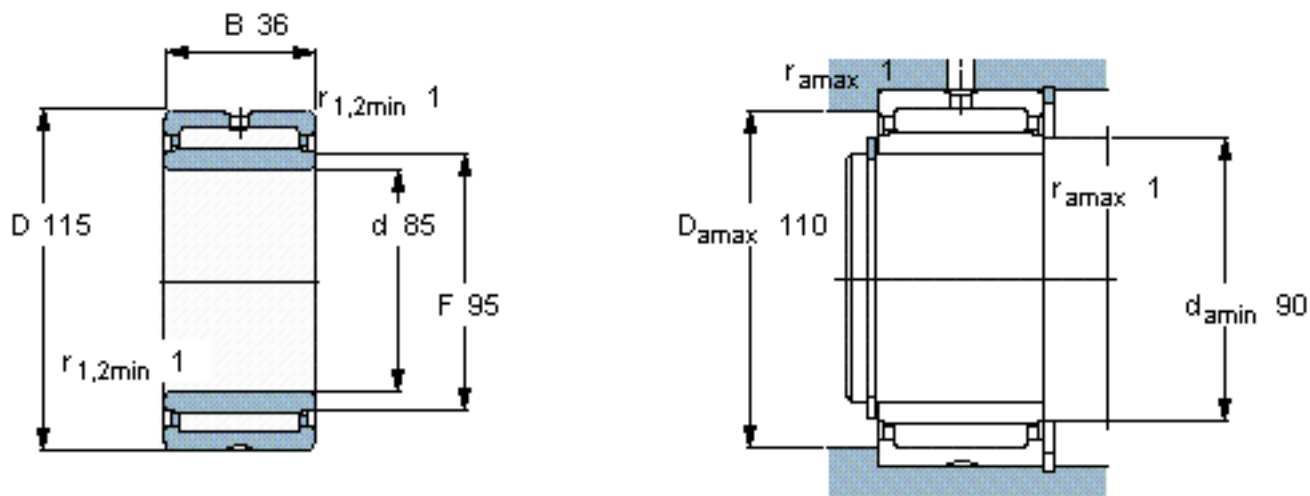

SKF NKI 85/36参数

主要尺寸	d	85	mm	-
	D	115	mm	-
	B	36	mm	-
基本额定载荷	C	105000	N	动载荷
	C_0	232000	N	静载荷
疲劳载荷极限	P_u	30500	N	-
额定转速	参考转速	4300	r/min	-
	极限转速	4800	r/min	-
重量	重量	1050	g	-
型号	型号	NKI 85/36	-	-

SKF NKI 85/36图片

从轴承中一个圈环的正常位置相对于另一个圈环的允许轴向位移：
s 1,5

参考资料：<http://www.sozhou.com/p/6ad8eb8c.html>

从轴承中一个圈环的正常位置相对于另一个圈环的允许轴向位移：
 s 0.0591