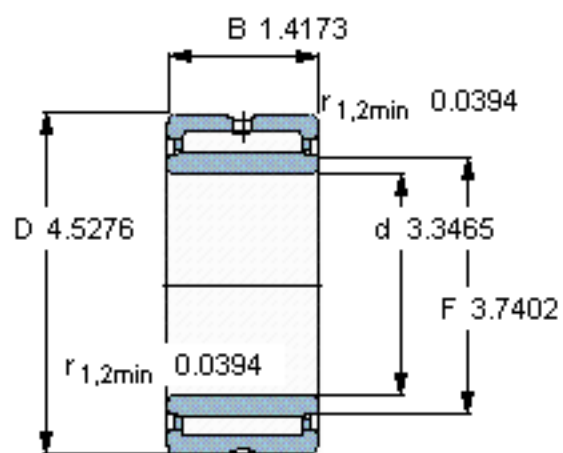

SKF NKI 85/36参数

主要尺寸	d	85	mm	-
	D	115	mm	-
	B	36	mm	-
基本额定载荷	C	105000	N	动载荷
	C_0	232000	N	静载荷
疲劳载荷极限	P_u	30500	N	-
额定转速	参考转速	4300	r/min	-
	极限转速	4800	r/min	-
重量	重量	1050	g	-
型号	型号	NKI 85/36	-	-

SKF NKI 85/36图片

从轴承中一个圈环的正常位置相对于另一个圈环的允许轴向位移：
s 1,5

参考资料：<http://www.sozhou.com/p/6ad8eb8c.html>

从轴承中一个圈环的正常位置相对于另一个圈环的允许轴向位移：
 s 0.0591