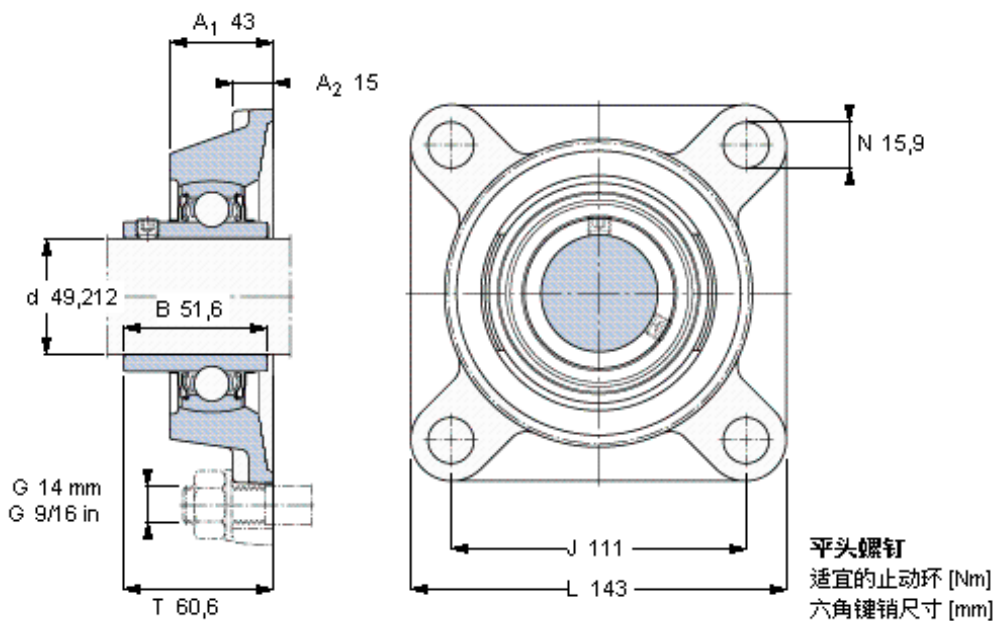

SKF FY 1.15/16 TF/VA201参数

主要尺寸	d	49.212	mm	-
	A <sub>1</sub>	43	mm	-
	J	111	mm	-
	L	143	mm	-
	T	60.6	mm	-
基本额定载荷	C <sub>0</sub>	23200	N	静载荷
重量	重量	2500	g	-
型号	轴承单元	FY 1.15/16 TF/VA201	-	-
	轴承座	FY 510 U/VA228	-	-
	轴承	YAR 210-115- 2FW/VA201	-	-

SKF FY 1.15/16 TF/VA201图片

3/8-24x3/4  
16,5  
4,7625

参考资料: <http://www.sozhou.com/p/6aec6f2d.html>

平头螺钉  
 适宜的止动环 [Nm]  
 六角键销尺寸 [mm]

3/8-24x3/4  
 16,5  
 4,7625