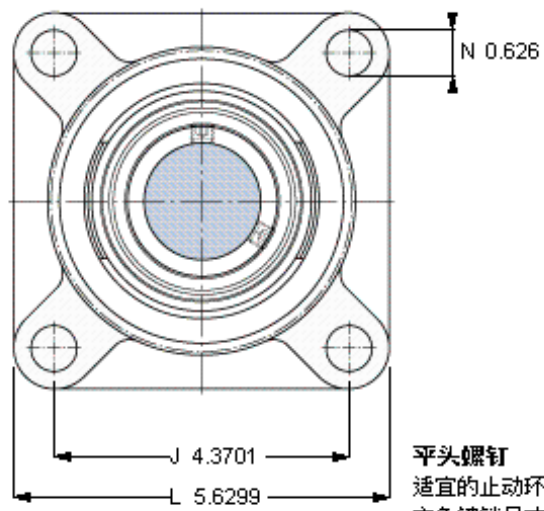

SKF FY 1.15/16 TF/VA201参数

主要尺寸	d	49.212	mm	-
	A <sub>1</sub>	43	mm	-
	J	111	mm	-
	L	143	mm	-
	T	60.6	mm	-
基本额定载荷	C <sub>0</sub>	23200	N	静载荷
重量	重量	2500	g	-
型号	轴承单元	FY 1.15/16 TF/VA201	-	-
	轴承座	FY 510 U/VA228	-	-
	轴承	YAR 210-115- 2FW/VA201	-	-

SKF FY 1.15/16 TF/VA201图片

3/8-24x3/4  
16,5  
4,7625

参考资料: <http://www.sozhou.com/p/6aec6f2d.html>

平头螺钉  
 适宜的止动环 [Nm]  
 六角键销尺寸 [mm]

3/8-24x3/4  
 16,5  
 4,7625