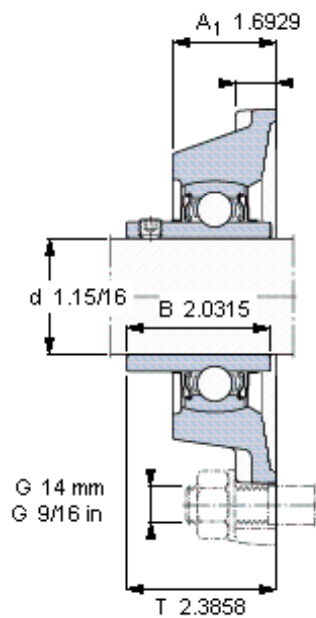

SKF FY 1.15/16 TF/VA201参数

主要尺寸	d	49.212	mm	-
	A <sub>1</sub>	43	mm	-
	J	111	mm	-
	L	143	mm	-
	T	60.6	mm	-
基本额定载荷	C <sub>0</sub>	23200	N	静载荷
重量	重量	2500	g	-
型号	轴承单元	FY 1.15/16 TF/VA201	-	-
	轴承座	FY 510 U/VA228	-	-
	轴承	YAR 210-115- 2FW/VA201	-	-

SKF FY 1.15/16 TF/VA201图片

3/8-24x3/4  
16,5  
4,7625

参考资料: <http://www.sozhou.com/p/6aec6f2d.html>

平头螺钉  
 适宜的止动环 [Nm]  
 六角键销尺寸 [mm]

3/8-24x3/4  
 16,5  
 4,7625