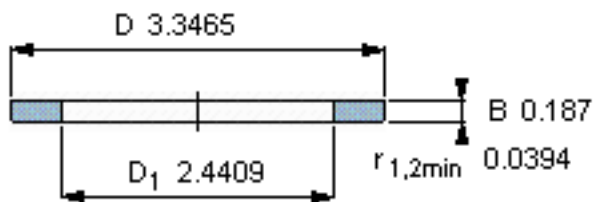

SKF GS 81112参数

尺寸	d	60	mm	-
	D	85	mm	-
	B	4.75	mm	-
	d ₁	-	mm	-
	D ₁	62	mm	-
	r ₁ 、r _{1.2}	1	mm	-
重量	重量	110	g	-
型号	型号	GS 81112	-	-

SKF GS 81112图片

轴承座垫圈

轴承座垫圈

参考资料:<http://www.sozhou.com/p/6b0682e3.html>