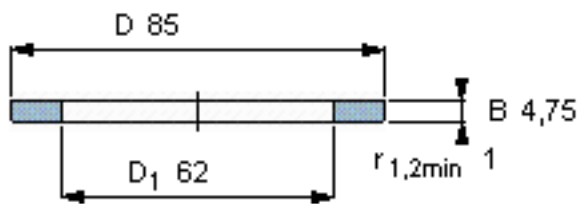

SKF GS 81112参数

尺寸	d	60	mm	-
	D	85	mm	-
	B	4.75	mm	-
	d ₁	-	mm	-
	D ₁	62	mm	-
	r ₁ 、r _{1.2}	1	mm	-
重量	重量	110	g	-
型号	型号	GS 81112	-	-

SKF GS 81112图片

轴承座垫圈

轴承座垫圈

参考资料:<http://www.sozhou.com/p/6b0682e3.html>