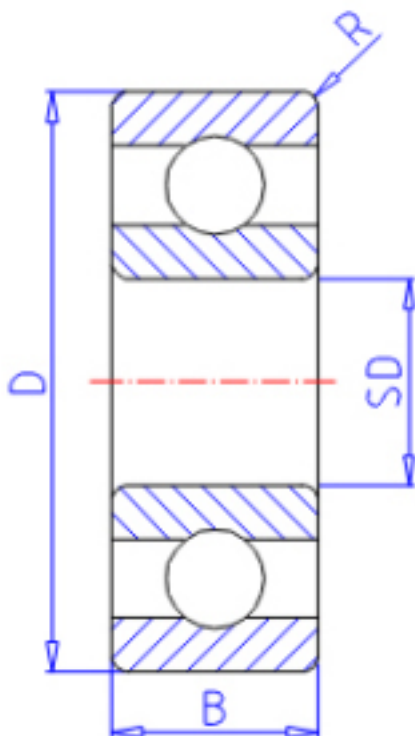

KOYO 624参数

主要尺寸	SD	4.0	mm	内径
	D	13	mm	外径
	B	5.0	mm	宽度
	R	0.20	mm	(最小)
型号	ORDER	624		型号
基本额定载荷	C	1300	N	动载荷
	C0	480	N	静载荷
极限转速	NG	44000	1/min	脂润滑
	NO	54000	1/min	油润滑

KOYO 624图片

参考资料:<http://www.sozhou.com/p/6b3b92d8.html>