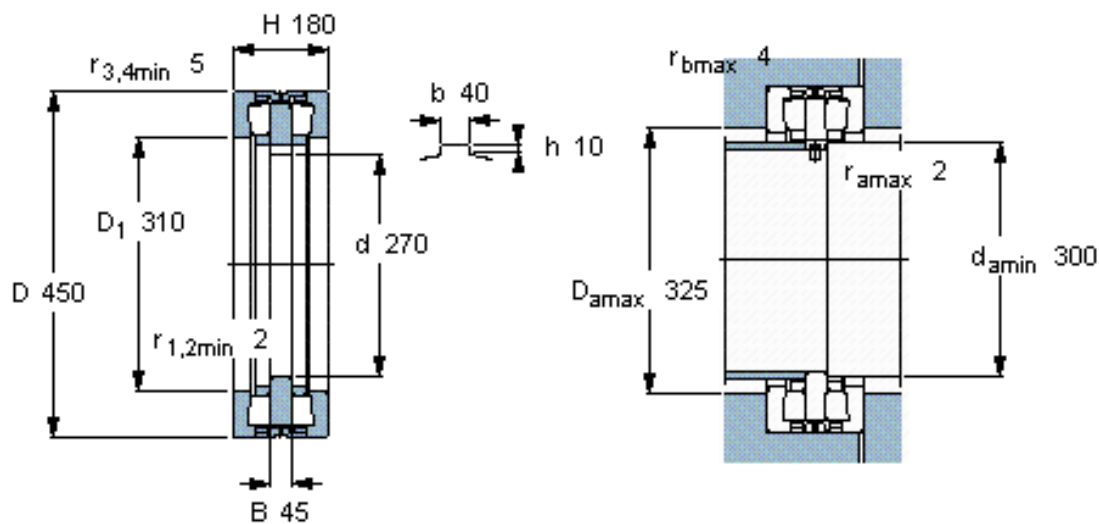

SKF 351164 C参数

主要尺寸	d	270	mm	-
	D	450	mm	-
	H	180	mm	-
基本额定载荷	C	1650000	N	动载荷
	C_0	6000000	N	静载荷
疲劳载荷极限	P_u	455000	N	-
重量	重量	120000	g	-
型号	型号	351164 C	-	-

SKF 351164 C图片

对比负荷额定值 [kN]
轴向 [kN] C_{Fa} 455

对比负荷额定值 [kN]
轴向 [kN] C_{Fa} 455