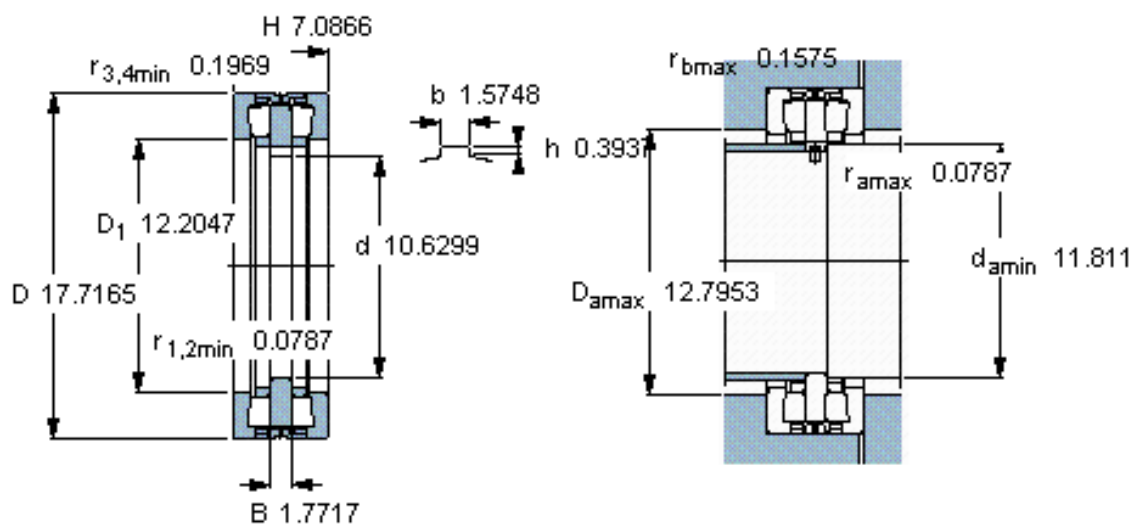

SKF 351164 C参数

主要尺寸	d	270	mm	-
	D	450	mm	-
	H	180	mm	-
基本额定载荷	C	1650000	N	动载荷
	C_0	6000000	N	静载荷
疲劳载荷极限	P_u	455000	N	-
重量	重量	120000	g	-
型号	型号	351164 C	-	-

SKF 351164 C图片

对比负荷额定值 [kN]
轴向 [kN] C_{Fa} 455

对比负荷额定值 [kN]
轴向 [kN] C_{Fa} 455