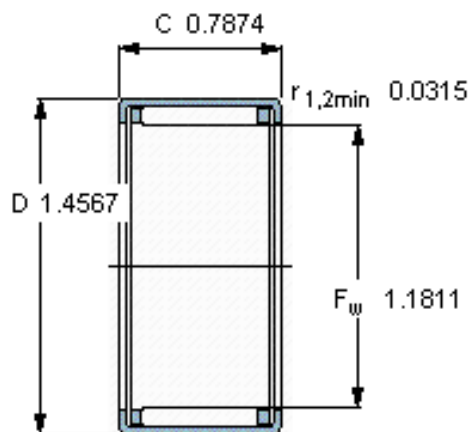

SKF HK 3020参数

主要尺寸	F_w	30	mm	-
	D	37	mm	-
	C	20	mm	-
基本额定载荷	C	20900	N	动载荷
	C_0	40000	N	静载荷
疲劳载荷极限	P_u	4750	N	-
额定转速	参考转速	8000	r/min	-
	极限转速	9000	r/min	-
重量	重量	39	g	-
型号	型号	HK 3020	-	-

SKF HK 3020图片

适宜的附件

IR内圈 IR 25x30x20.5
LR内圈 LR 25x30x20.5
G密封件 G 30x37x4
SD密封件： SD 30x37x4

适宜的附件

IR内圈 IR 25x30x20.5
LR内圈 LR 25x30x20.5
G密封件 G 30x37x4
SD密封件： SD 30x37x4