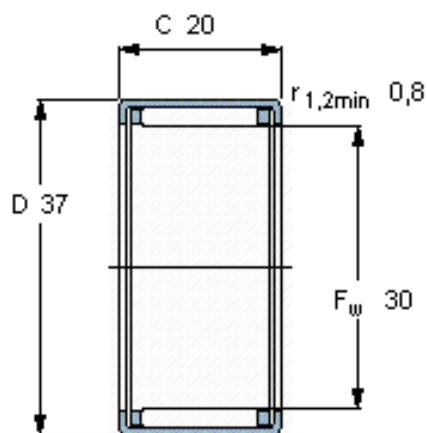

SKF HK 3020参数

主要尺寸	F_w	30	mm	-
	D	37	mm	-
	C	20	mm	-
基本额定载荷	C	20900	N	动载荷
	C_0	40000	N	静载荷
疲劳载荷极限	P_u	4750	N	-
额定转速	参考转速	8000	r/min	-
	极限转速	9000	r/min	-
重量	重量	39	g	-
型号	型号	HK 3020	-	-

SKF HK 3020图片

适宜的附件

IR内圈 IR 25x30x20.5
LR内圈 LR 25x30x20.5
G密封件 G 30x37x4
SD密封件： SD 30x37x4

适宜的附件

IR内圈 IR 25x30x20.5
LR内圈 LR 25x30x20.5
G密封件 G 30x37x4
SD密封件： SD 30x37x4