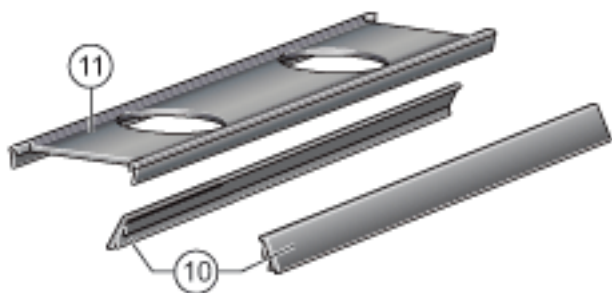

INA KIT. RWU55-E-930参数

说明

KIT 包括: 10.) 1x 下部密封条, 双唇 11.) 1x 上部密封条, 单唇
供货时 KIT 已经安装

INA KIT. RWU55-E-930图片

参考资料:<http://www.sozhou.com/p/6b6edeb2.html>