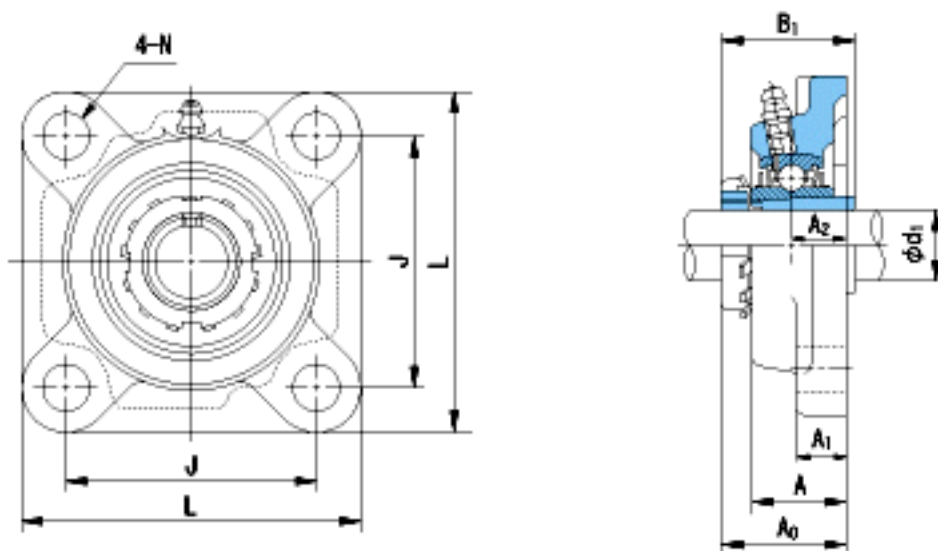

NACHI UKF207+H2307参数

外形尺寸	L	117	mm	-	
	J	92	mm	-	
	N	14	mm	-	
安装尺寸	d1	30	mm	-	
	A1	16	mm	-	
	A2	19	mm	-	
	B1	43	mm	-	
	A	34	mm	-	
	A0	41.5	mm	-	
	重量	Mass	1500	g	重量
	基本额定载荷	Cr	25900	N	动载荷
Cor		15400	N	静载荷	
极限速度	Grease	-	r/min	脂润滑	
	Oil	-	r/min	油润滑	

NACHI UKF207+H2307图片

参考资料:<http://www.sozhou.com/p/6b747032.html>