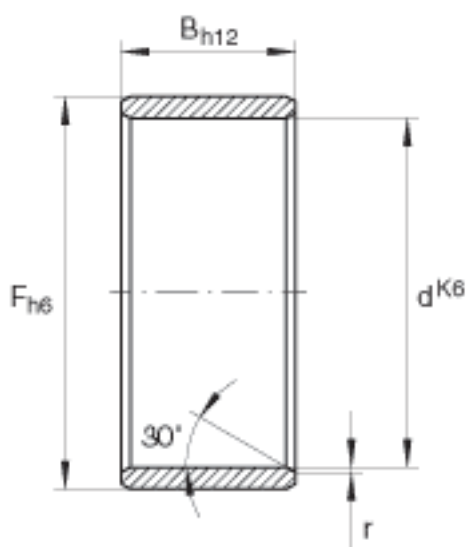

INA LR7X10X10, 5参数

尺寸	d	7	mm	F 和 d 来源于最大和最小直径的算术平均值。
	F	10	mm	F 和 d 来源于最大和最小直径的算术平均值。
	B	10.5	mm	-
	r_{min}	0.3	mm	-
重量	m	3.1	g	质量

INA LR7X10X10, 5图片

参考资料:<http://www.sozhou.com/p/6bac4c8a.html>