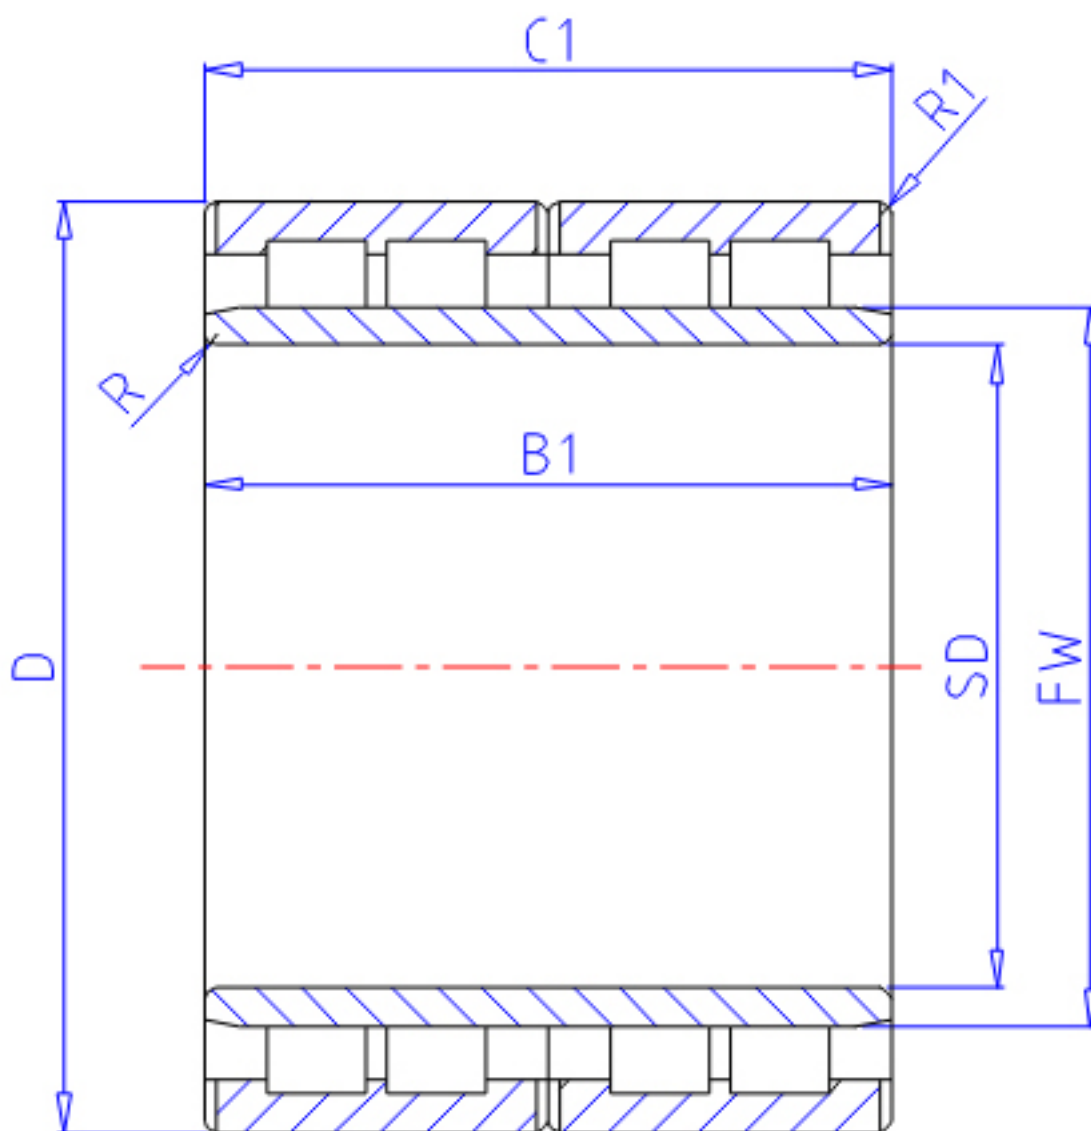

## NTN 4R3039参数

主要尺寸	SD	150	mm	-
	D	250	mm	外径
	B1	150	mm	宽度
	C1	150	mm	-
	R	2.5	mm	(最小)
	R2	2.5	mm	(最小)
	R1	2.5	mm	(最小)
型号	ORDER	4R3039		型号
基本额定载荷	CR	885000	N	动载荷
	COR	1640000	N	静载荷
	CRF	90 500	kgf	动载荷
	CORF	167 000	kgf	静载荷
尺寸	FW	177	mm	-
重量	MASS	29600	g	重量

## NTN 4R3039图片

参考资料:<http://www.sozhou.com/p/6bcd5b88.html>