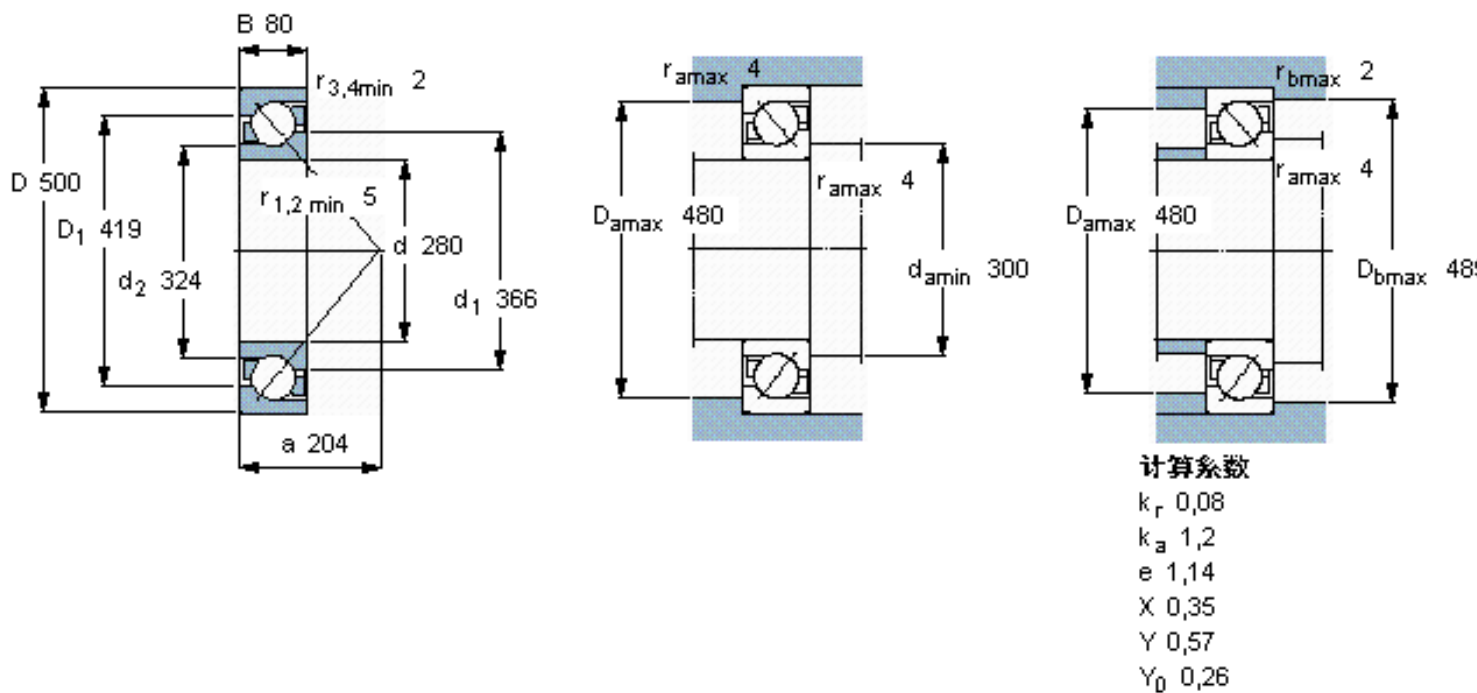

SKF 7256 BM参数

主要尺寸	d	280	mm	-
	D	500	mm	-
	B	80	mm	-
基本额定载荷	C	520000	N	动载荷
	C_0	850000	N	静载荷
疲劳载荷极限	P_u	18300	N	-
额定转速	参考转速	1400	r/min	-
	极限转速	1400	r/min	-
重量	重量	69500	g	-
型号	* SKF 探索者轴承	7256 BM	-	-

SKF 7256 BM图片

参考资料: <http://www.sozhou.com/p/6be199e4.html>

计算系数

k_r 0,08

k_a 1,2

e 1,14

X 0,35

Y 0,57

Y_0 0,26