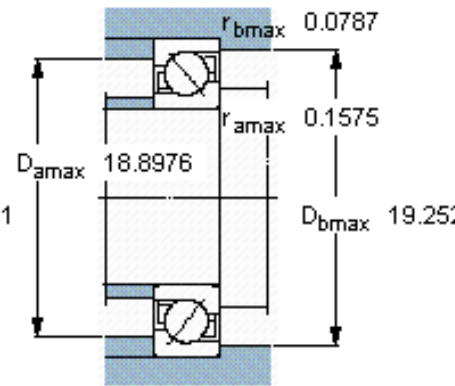

SKF 7256 BM参数

主要尺寸	d	280	mm	-
	D	500	mm	-
	B	80	mm	-
基本额定载荷	C	520000	N	动载荷
	C_0	850000	N	静载荷
疲劳载荷极限	P_u	18300	N	-
额定转速	参考转速	1400	r/min	-
	极限转速	1400	r/min	-
重量	重量	69500	g	-
型号	* SKF 探索者轴承	7256 BM	-	-

SKF 7256 BM图片

参考资料: <http://www.sozhou.com/p/6be199e4.html>

计算系数

k_r 0,08

k_a 1,2

e 1,14

X 0,35

Y 0,57

Y_0 0,26