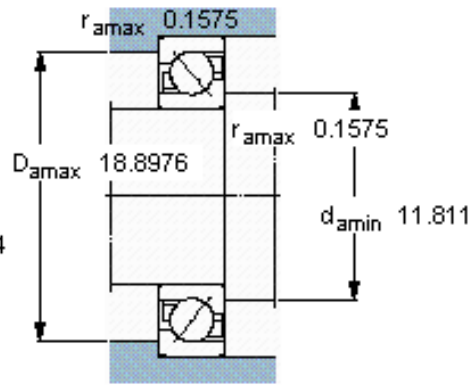

计算系数

k_r 0,08

k_a 1,2

e 1,14

X 0,35

Y 0,57

Y_0 0,26