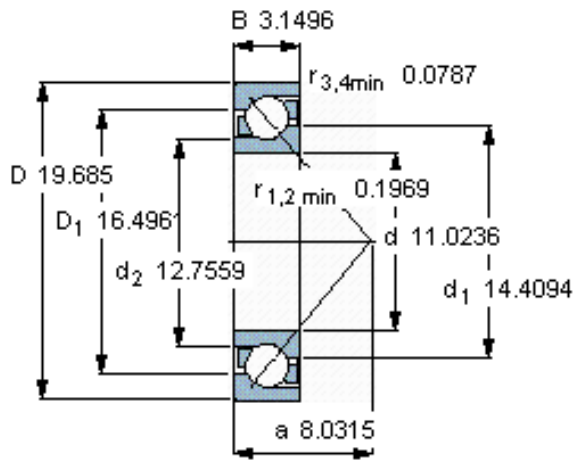

SKF 7256 BM参数

主要尺寸	d	280	mm	-
	D	500	mm	-
	B	80	mm	-
基本额定载荷	C	520000	N	动载荷
	C_0	850000	N	静载荷
疲劳载荷极限	P_u	18300	N	-
额定转速	参考转速	1400	r/min	-
	极限转速	1400	r/min	-
重量	重量	69500	g	-
型号	* SKF 探索者轴承	7256 BM	-	-

SKF 7256 BM图片

参考资料: <http://www.sozhou.com/p/6be199e4.html>

计算系数

k_r 0,08

k_a 1,2

e 1,14

X 0,35

Y 0,57

Y_0 0,26