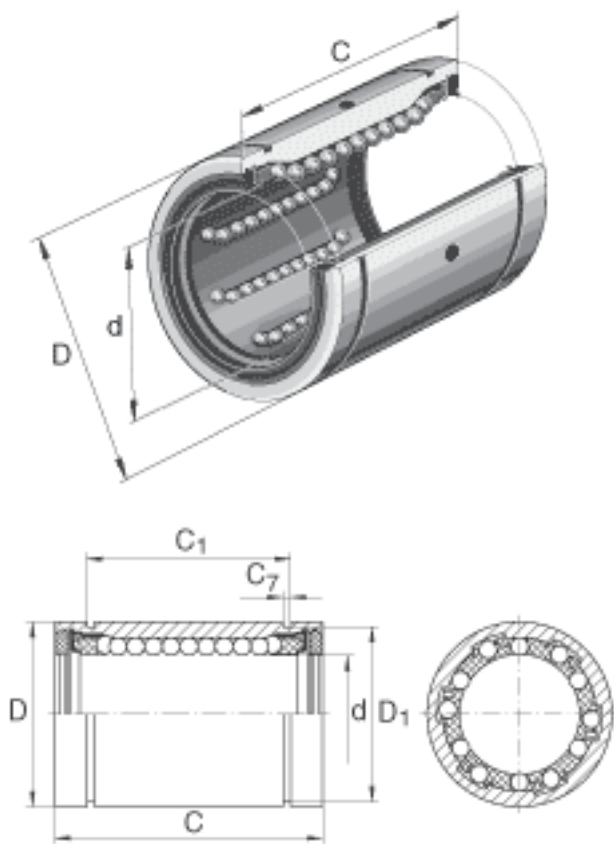

INA KBZ06-PP参数

尺寸	d	9.525	mm	-
	D	15.875	mm	-
	C	22.225	mm	-
	C <sub>1</sub>	16.1544	mm	-
	C <sub>7</sub>	0.9906	mm	-
	D <sub>1</sub>	14.9352	mm	-
重量	m	0.03	lbs	轴承的质量
说明		4		球的列数
基本额定载荷	C	227	N	基本额定动载荷
	C <sub>0</sub>	316	N	基本额定静载荷

INA KBZ06-PP图片

参考资料:<http://www.sozhou.com/p/6bf8efdc.html>