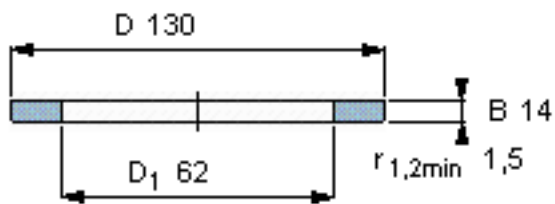

SKF GS 89412参数

尺寸	d	60	mm	-
	D	130	mm	-
	B	14	mm	-
	d ₁	-	mm	-
	D ₁	62	mm	-
	r ₁ 、r _{1.2}	1.5	mm	-
重量	重量	1140	g	-
型号	型号	GS 89412	-	-

SKF GS 89412图片

轴承座垫圈

轴承座垫圈

参考资料:<http://www.sozhou.com/p/6c2c201d.html>