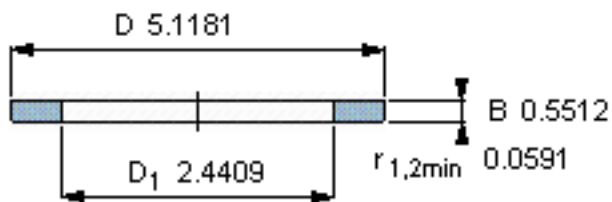

SKF GS 89412参数

尺寸	d	60	mm	-
	D	130	mm	-
	B	14	mm	-
	d ₁	-	mm	-
	D ₁	62	mm	-
	r ₁ 、r _{1.2}	1.5	mm	-
重量	重量	1140	g	-
型号	型号	GS 89412	-	-

SKF GS 89412图片

轴承座垫圈

轴承座垫圈

参考资料:<http://www.sozhou.com/p/6c2c201d.html>