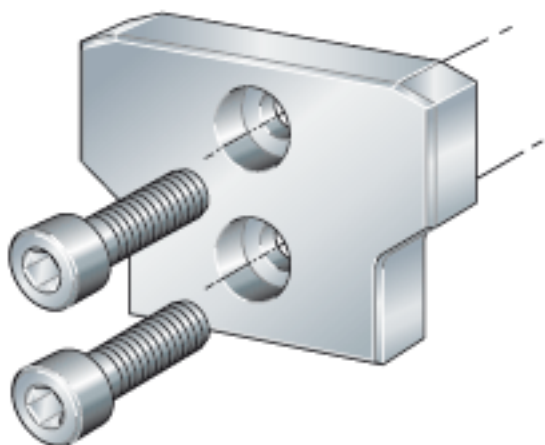

INA ANS. LFS20参数

尺寸	b	15.4	mm	-
	G	M5		-
	h	11	mm	-
	h_1	6.2	mm	-
	s	6	mm	-
	t	12	mm	-
	说明	LFS20		适用于导轨
			ANS 不能安装在: LFS32-C:aL/aR	

INA ANS. LFS20图片

参考资料:<http://www.sozhou.com/p/6c47535b.html>