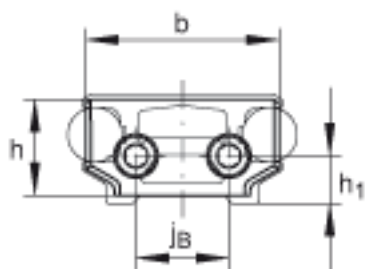

INA ANS. LFS20参数

尺寸	b	15.4	mm	-
	G	M5		-
	h	11	mm	-
	h_1	6.2	mm	-
	s	6	mm	-
	t	12	mm	-
	说明	LFS20		适用于导轨
			ANS 不能安装在: LFS32-C:aL/aR	

INA ANS. LFS20图片

参考资料:<http://www.sozhou.com/p/6c47535b.html>