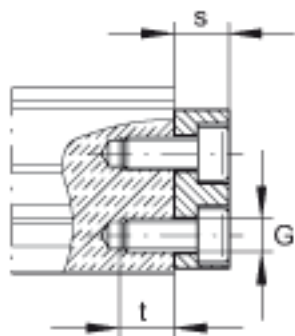

INA ANS. LFS20参数

尺寸	b	15.4	mm	-
	G	M5		-
	h	11	mm	-
	h_1	6.2	mm	-
	s	6	mm	-
	t	12	mm	-
	说明	LFS20		适用于导轨
			ANS 不能安装在: LFS32-C:aL/aR	

INA ANS. LFS20图片

参考资料:<http://www.sozhou.com/p/6c47535b.html>