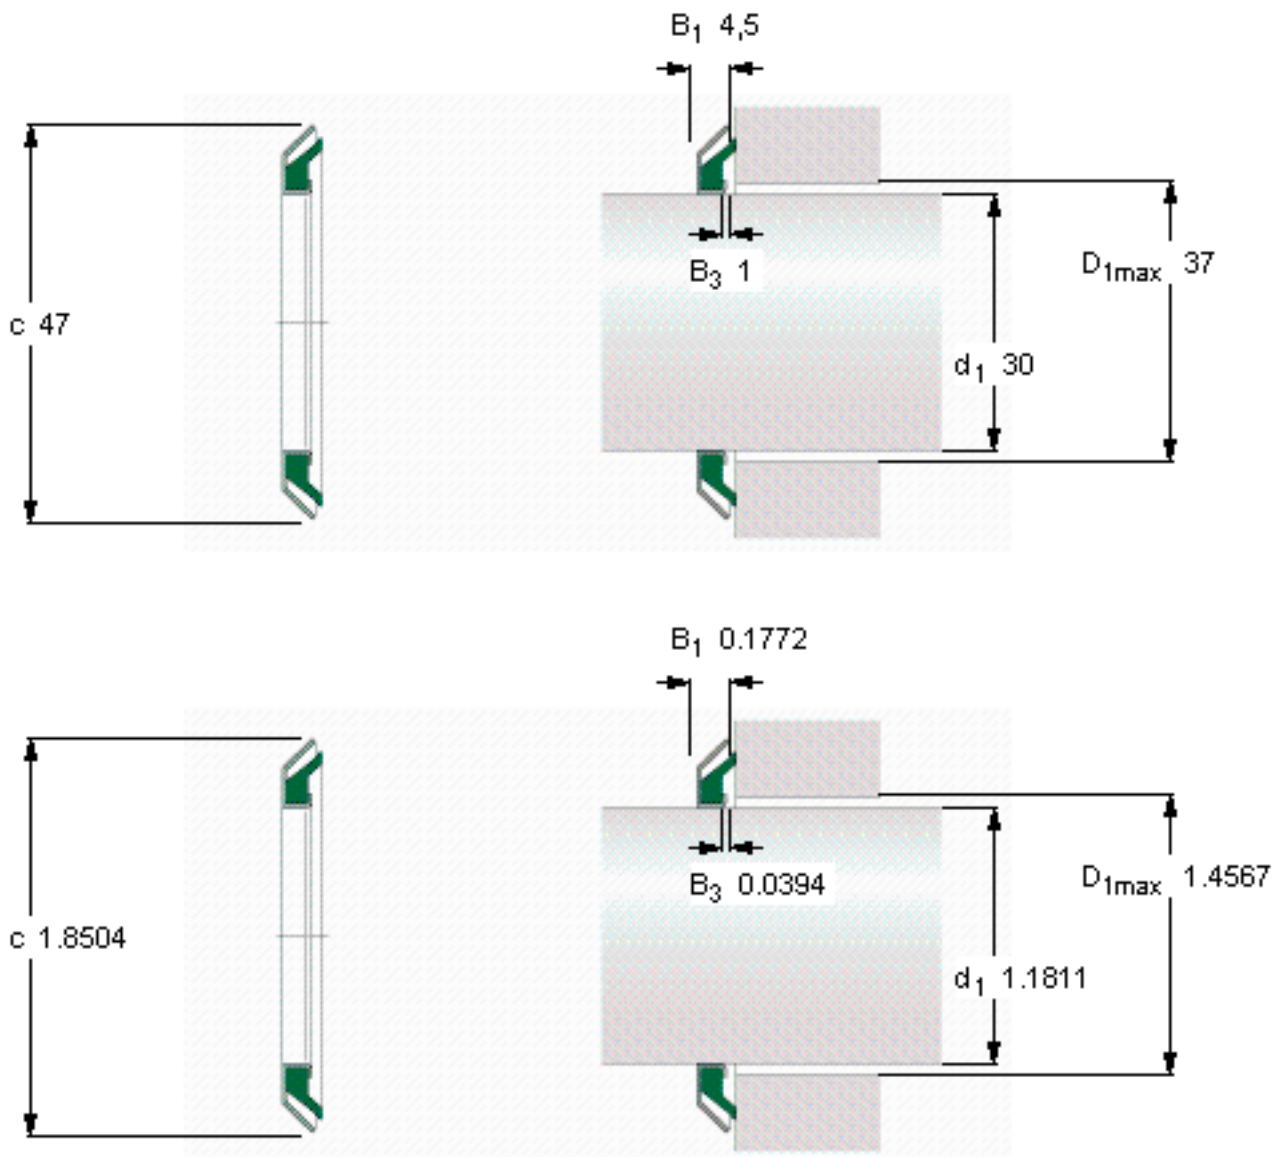

SKF MVR1-30参数

主要尺寸	d_1	30	mm	-
	c	47	mm	-
	B_1	4.5	mm	-
	$D_{1\text{最大}}$	37	mm	-
型号	型号	MVR1-30	-	-

SKF MVR1-30图片

参考资料: <http://www.sozhou.com/p/6c76a910.html>