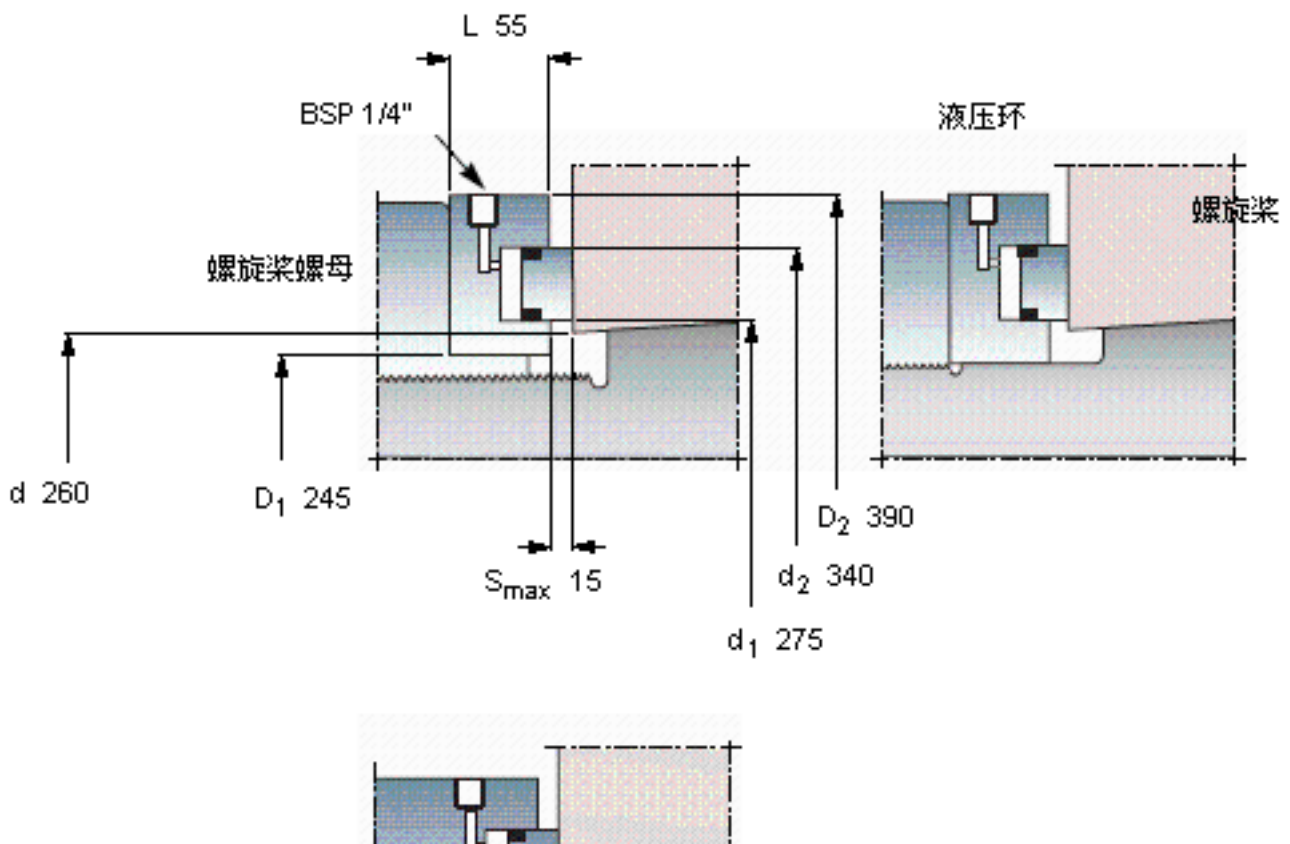

SKF OKTC 245参数

主要尺寸	d	260	mm	-
	D ₁	245	mm	-
	d ₁	275	mm	-
其他	d ₂	340		-
	D ₂	390		-
主要尺寸	L	55		-
	S _{最大}	15		-
重量	重量	31000	g	-
最大受力	在70 MPa时	2090000	N	-
型号	型号	OKTC 245	-	-

SKF OKTC 245图片

参考资料:<http://www.sozhou.com/p/6ca68fd7.html>