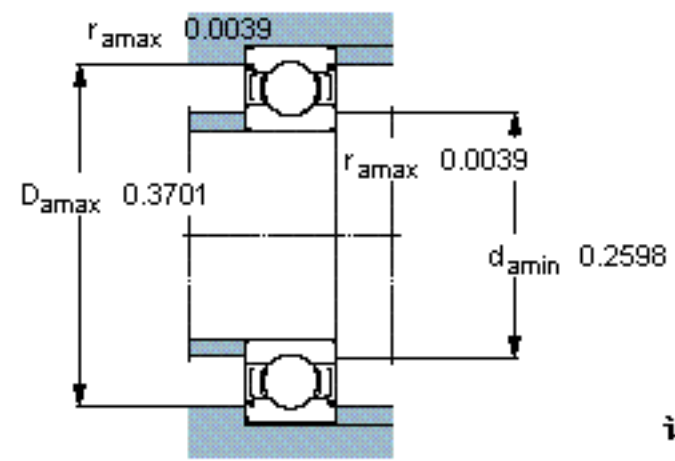

计算系数
 k_r 0,015
 f_0 10