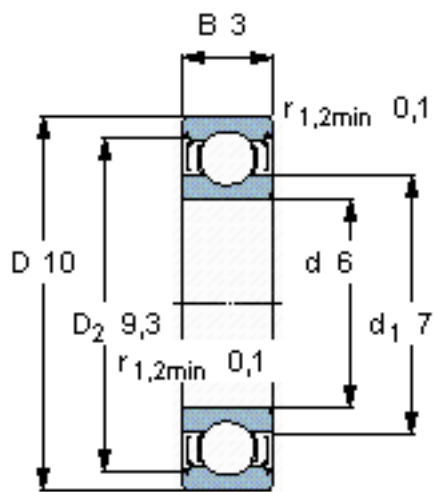

SKF W 627/6-2Z参数

主要尺寸	d	6	mm	-
	D	10	mm	-
	B	3	mm	-
基本额定载荷	C	319	N	动载荷
	C_0	137	N	静载荷
疲劳载荷极限	P_u	6	N	-
额定转速	参考转速	120000	r/min	-
	极限转速	60000	r/min	-
重量	重量	1	g	-
型号	型号	W 627/6-2Z	-	-

SKF W 627/6-2Z图片

计算系数

k_r 0,015