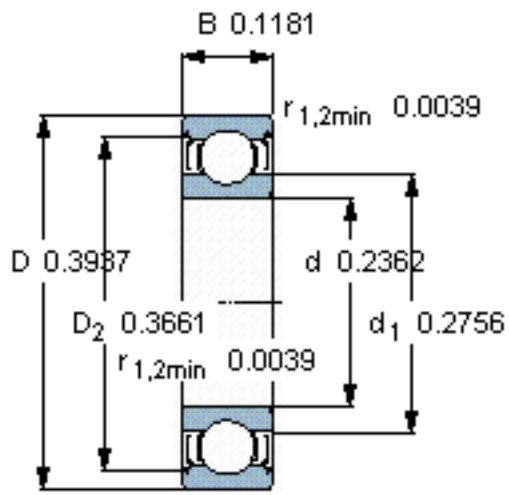

计算系数
 k_r 0,015
 f_0 10