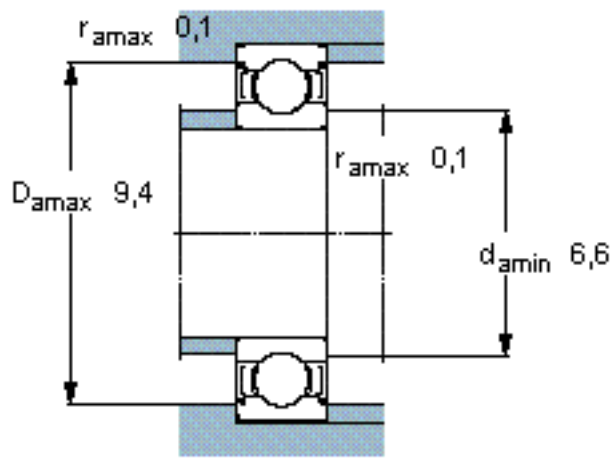

SKF W 627/6-2Z参数

主要尺寸	d	6	mm	-
	D	10	mm	-
	B	3	mm	-
基本额定载荷	C	319	N	动载荷
	C_0	137	N	静载荷
疲劳载荷极限	P_u	6	N	-
额定转速	参考转速	120000	r/min	-
	极限转速	60000	r/min	-
重量	重量	1	g	-
型号	型号	W 627/6-2Z	-	-

SKF W 627/6-2Z图片

计算系数

k_r 0,015