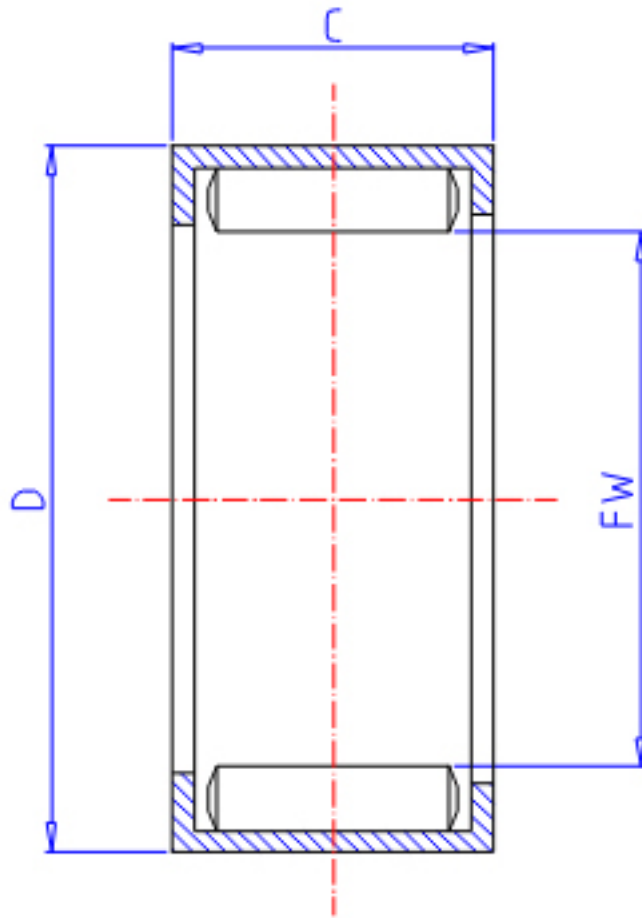

IKO YT 243216参数

轴径	STDRT	24	mm	轴径
型号	ORDER	YT 243216		型号
重量	MASS	34.50	g	重量
主要尺寸	FW	24	mm	内径
	D	32	mm	外径
	C	16	mm	宽度
基本额定载荷	CR	23700	N	动载荷
	COR	40100	N	静载荷

IKO YT 243216图片

参考资料:<http://www.sozhou.com/p/6cbbb79d.html>