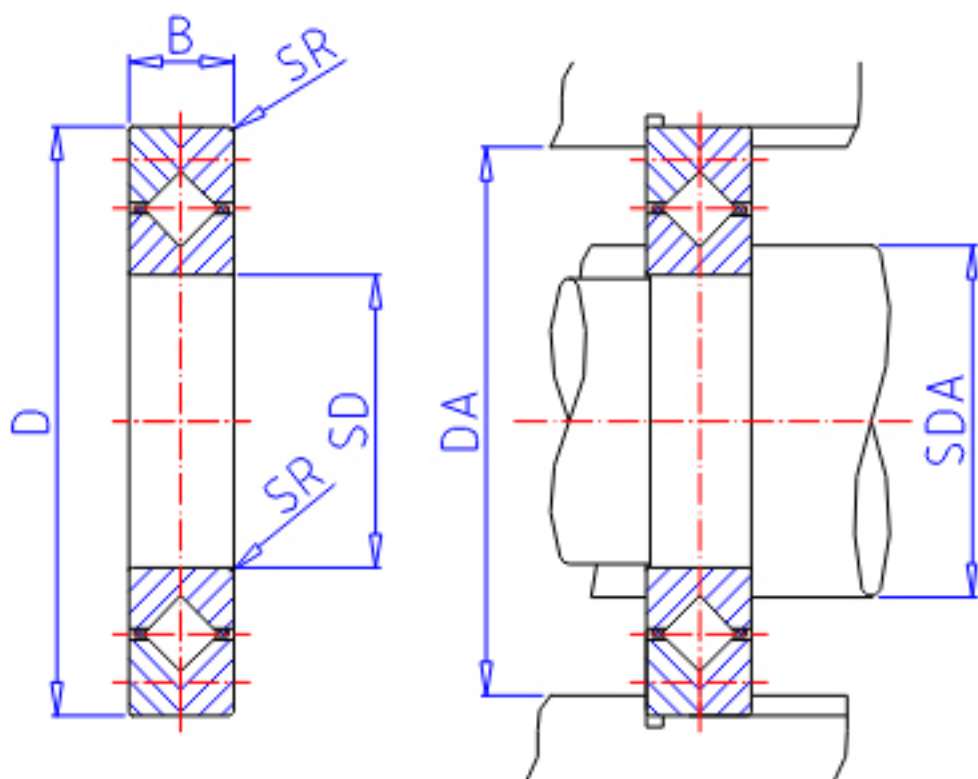

IKO CRBC 80070参数

轴径	STDRT	800	mm	轴径
型号	ORDER	CRBC 80070		型号
重量	MASS	109000	g	重量
主要尺寸	SD	800	mm	内径
	D	950	mm	外径
	B	70	mm	宽度
	SR	4.0	mm	(最小)
安装尺寸	SDA	831	mm	-
	DA	907	mm	-
基本额定载荷	CR	417000	N	动载荷
	COR	1090000	N	静载荷

IKO CRBC 80070图片

参考资料:<http://www.sozhou.com/p/6ccdd560.html>