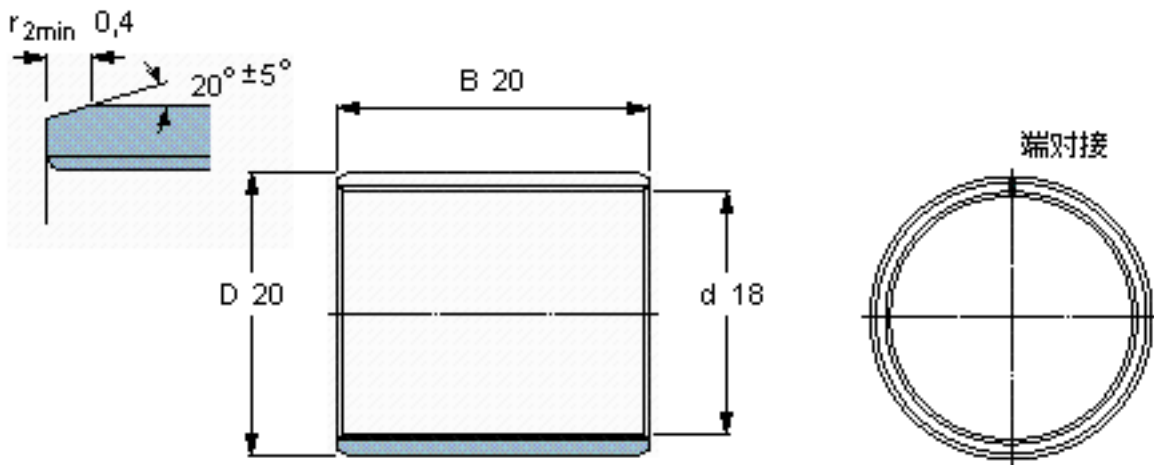

SKF PCM 182020 E参数

主要尺寸	d	18	mm	-
	D	20	mm	-
	B	20	mm	-
基本额定载荷	C	29000	N	动载荷
	$C_0$	90000	N	静载荷
重量	重量	9	g	-
型号	型号	PCM 182020 E	-	-

SKF PCM 182020 E图片

特定负荷系数  
 材料常数

K 80  
 $K_M 480$

参考资料:<http://www.sozhou.com/p/6ce10714.html>