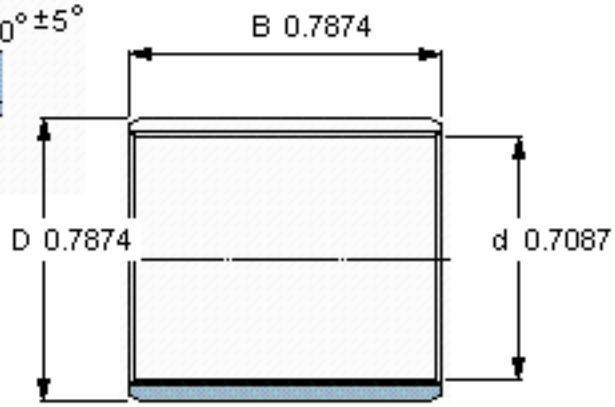

SKF PCM 182020 E参数

主要尺寸	d	18	mm	-
	D	20	mm	-
	B	20	mm	-
基本额定载荷	C	29000	N	动载荷
	$C_0$	90000	N	静载荷
重量	重量	9	g	-
型号	型号	PCM 182020 E	-	-

SKF PCM 182020 E图片

特定负荷系数  
 材料常数

K 80  
 $K_M 480$

参考资料:<http://www.sozhou.com/p/6ce10714.html>