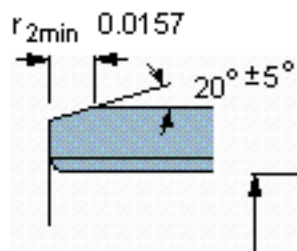

SKF PCM 182020 E参数

主要尺寸	d	18	mm	-
	D	20	mm	-
	B	20	mm	-
基本额定载荷	C	29000	N	动载荷
	$C_0$	90000	N	静载荷
重量	重量	9	g	-
型号	型号	PCM 182020 E	-	-

SKF PCM 182020 E图片

特定负荷系数  
 材料常数

K 80  
 $K_M 480$

参考资料:<http://www.sozhou.com/p/6ce10714.html>