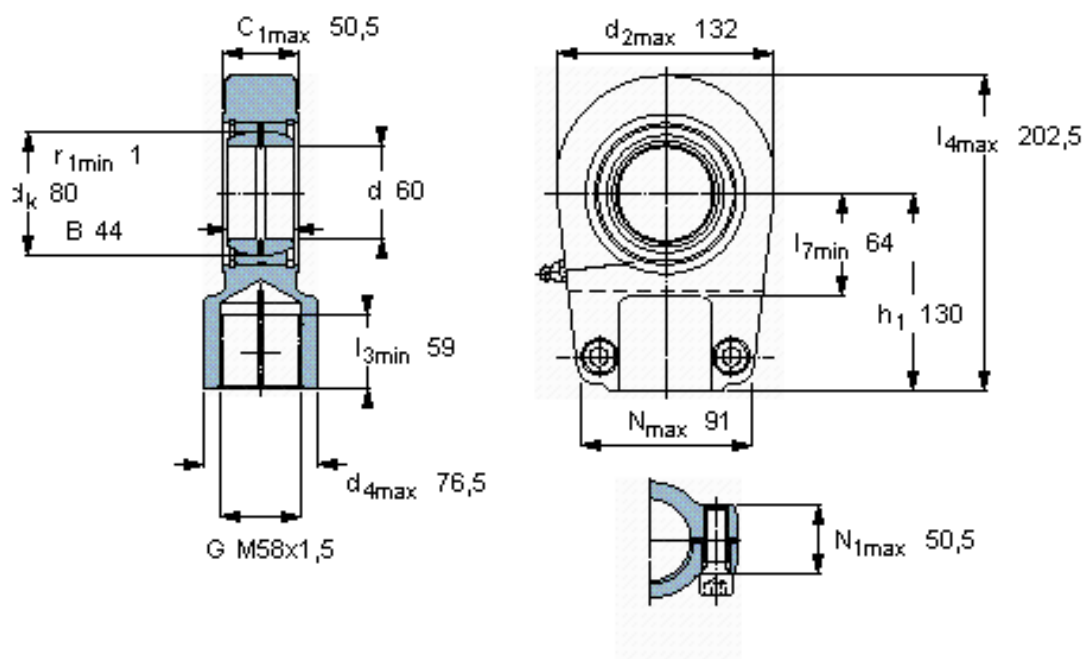

SKF SIR 60 ES参数

主要尺寸	d	60	mm	-
	最大	132	mm	-
	B	44	mm	-
	6H	M58x1,5	mm	-
	最大	50.5	mm	-
	h_1	130	mm	-
倾斜角	倾斜角	6	度	-
基本额定载荷	C	245000	N	动载荷
	C_0	325000	N	静载荷
重量	重量	6200	g	-
型号	带右螺纹的杆端关节轴承	SIR 60 ES	-	-

SKF SIR 60 ES图片

公差
 d_3 6H
 h_1 -

特定负荷系数

材料常数

滚筒螺钉
M 16

锁紧扭矩
46

参考资料: <http://www.sozhou.com/p/6ceba144.html>

公差

d_3 6H

h_1 -

特定负荷系数

材料常数

滚筒螺钉

M 16

锁紧扭矩

1.811