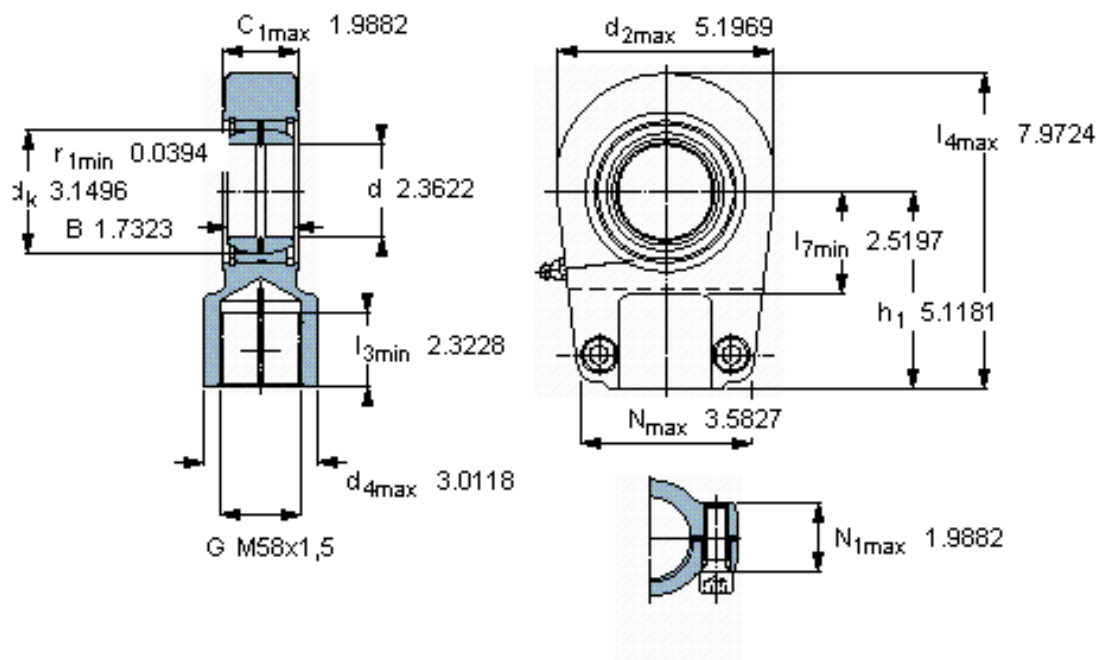

SKF SIR 60 ES参数

主要尺寸	d	60	mm	-
	最大	132	mm	-
	B	44	mm	-
	6H	M58x1,5	mm	-
	最大	50.5	mm	-
	h_1	130	mm	-
倾斜角	倾斜角	6	度	-
基本额定载荷	C	245000	N	动载荷
	C_0	325000	N	静载荷
重量	重量	6200	g	-
型号	带右螺纹的杆端关节轴承	SIR 60 ES	-	-

SKF SIR 60 ES图片

公差
 d_3 6H
 h_1 -

特定负荷系数

材料常数

滚筒螺钉
M 16

锁紧扭矩
46

参考资料: <http://www.sozhou.com/p/6ceba144.html>

公差

d_3 6H

h_1 -

特定负荷系数

材料常数

滚筒螺钉

M 16

锁紧扭矩

1.811