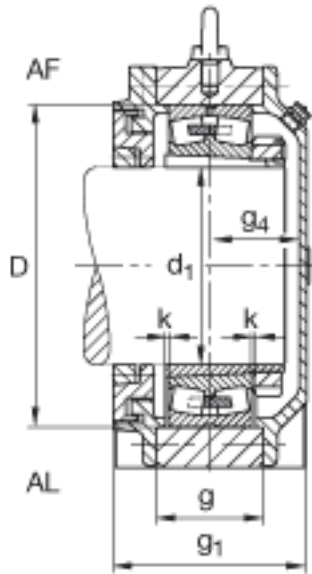

FAG BND2260-H-W-Y-AL-S参数

尺寸	d ₁	280	mm	-
	a	1100	mm	-
	h ₁	695	mm	-
	g ₁	317	mm	-
	b	330	mm	-
	c	105	mm	-
	D	540	mm	-
	g	178	mm	-
	g ₄	149	mm	-
	h	350	mm	-
	k	4	mm	-
	m	920	mm	-
	n	180	mm	-
	s	M48		-
说明	s ₂	M24		-
尺寸	t	600	mm	-
	u	56	mm	-
	v	75	mm	-
说明	s ₂	8		数量
		22260K		型号, 轴承
其他		H3160-HG		质量, 紧定套
重量	m ₁	485000	g	质量, 轴承座
说明		BND2260		型号, 轴承座

FAG BND2260-H-W-Y-AL-S图片

参考资料:<http://www.sozhou.com/p/6cef0d5e.html>