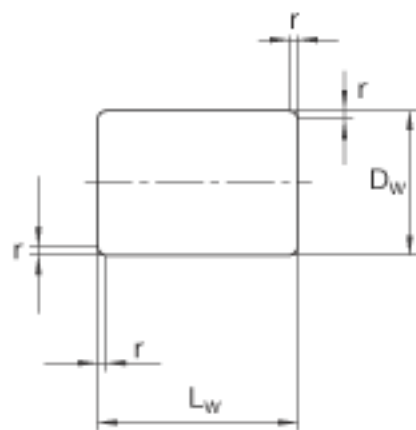

FAG ZRB23X32参数

尺寸	D_w	23	mm	直径
	L_w	32	mm	长度
	r	0.8	mm	倒角尺寸
重量	m	10400	g	质量, 100件

FAG ZRB23X32图片

参考资料:<http://www.sozhou.com/p/6d027d6f.html>