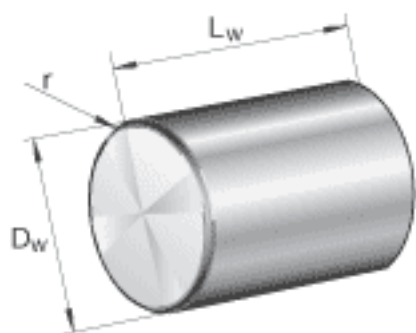

FAG ZRB23X32参数

尺寸	D_w	23	mm	直径
	L_w	32	mm	长度
	r	0.8	mm	倒角尺寸
重量	m	10400	g	质量, 100件

FAG ZRB23X32图片

参考资料:<http://www.sozhou.com/p/6d027d6f.html>