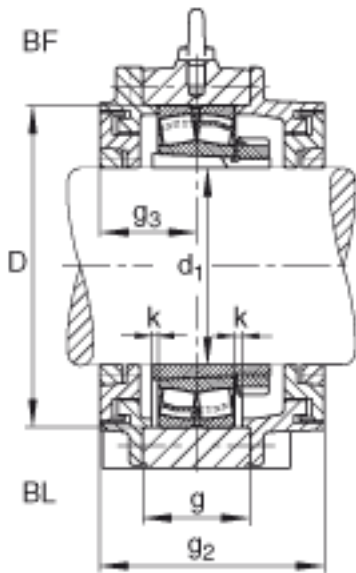

FAG BND3222-H-W-Y-BF-S参数

尺寸	$d_1$	100	mm	-
	a	440	mm	-
	$h_1$	280	mm	-
	$g_2$	194	mm	-
	b	130	mm	-
	c	42	mm	-
	D	200	mm	-
	g	89.8	mm	-
	$g_3$	91	mm	-
	h	140	mm	-
	m	350	mm	-
	n	70	mm	-
	s	M24		-
说明	$s_2$	M12		-
尺寸	t	230	mm	-
	u	30	mm	-
	v	35	mm	-
说明	$s_2$	6		数量
		23222K		型号, 轴承
其他		H2322		质量, 紧定套
重量	$m_1$	35000	g	质量, 轴承座
说明		BND3222		型号, 轴承座

FAG BND3222-H-W-Y-BF-S图片

参考资料:<http://www.sozhou.com/p/6d10971a.html>