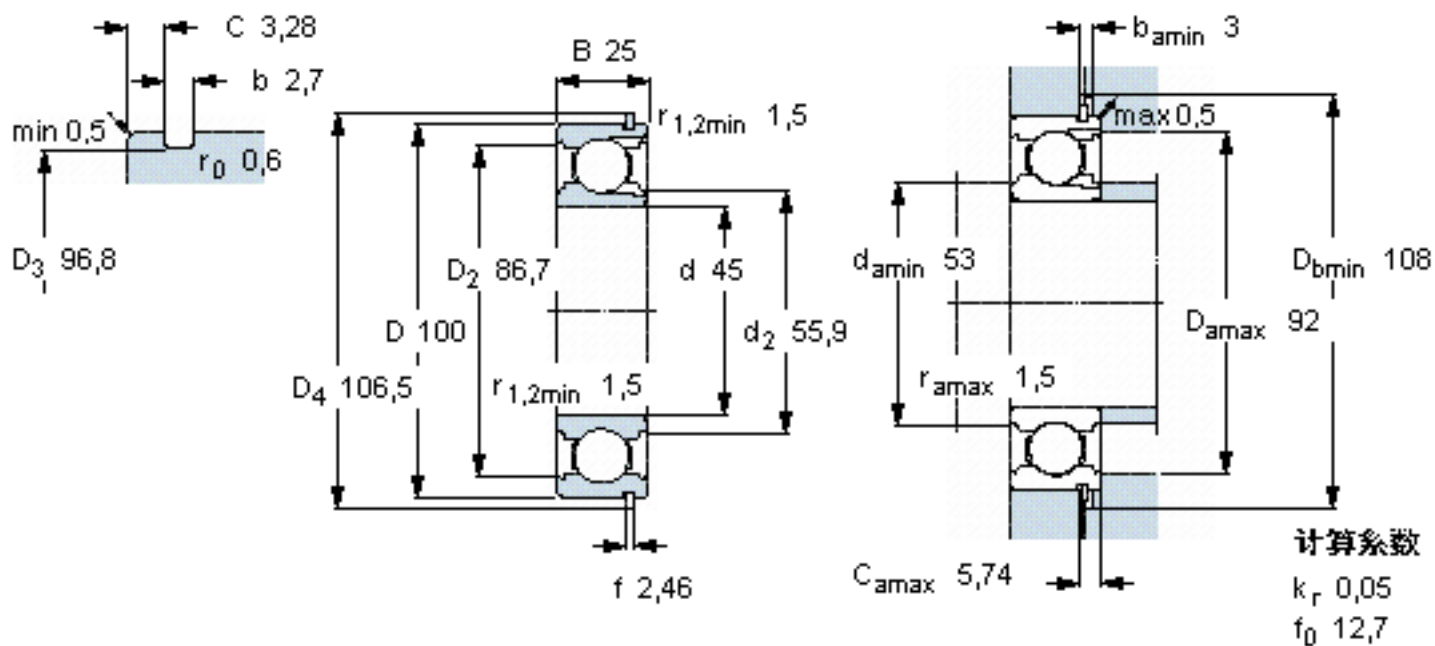

### SKF 309 NR参数

主要尺寸	d	45	mm	-
	D	100	mm	-
	B	25	mm	-
基本额定载荷	C	59400	N	动载荷
	$C_0$	46500	N	静载荷
疲劳载荷极限	$P_u$	1960	N	-
额定转速	参考转速	13000	r/min	-
	极限转速	8000	r/min	-
重量	重量	880	g	-
型号	带开口环的轴承	309 NR	-	-
	开口环	SP 100	-	-

### SKF 309 NR图片

参考资料:<http://www.sozhou.com/p/6d31bae9.html>