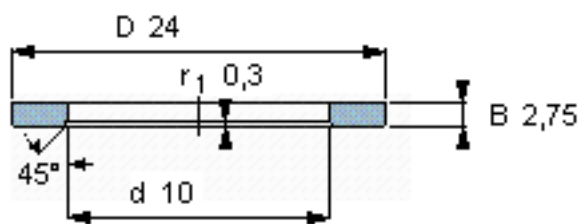

SKF LS 1024参数

尺寸	d	10	mm	-
	D	24	mm	-
	B	2.75	mm	-
	d_1	-	mm	-
	D_1	-	mm	-
	$r_1, r_{1.2}$	0.3	mm	-
重量	重量	8	g	-
型号	型号	LS 1024	-	-

SKF LS 1024图片

滚道圈

滚道圈

参考资料:<http://www.sozhou.com/p/6d4943b8.html>