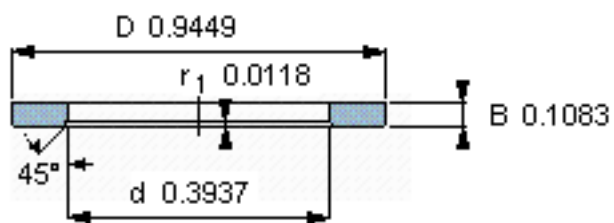

SKF LS 1024参数

尺寸	d	10	mm	-
	D	24	mm	-
	B	2.75	mm	-
	d_1	-	mm	-
	D_1	-	mm	-
	$r_1, r_{1.2}$	0.3	mm	-
重量	重量	8	g	-
型号	型号	LS 1024	-	-

SKF LS 1024图片

滚道圈

滚道圈

参考资料:<http://www.sozhou.com/p/6d4943b8.html>