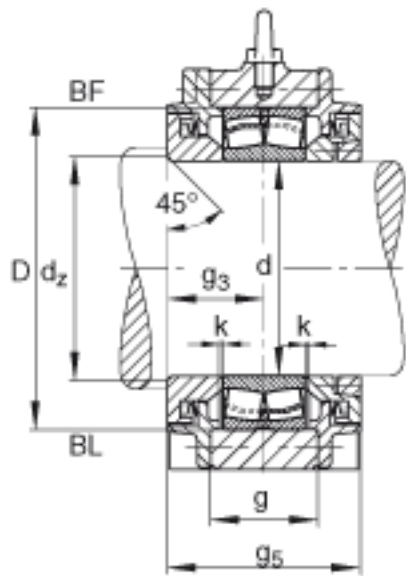

FAG BND2236-Z-T-BF-S参数

尺寸	d	180	mm	-
	a	680	mm	-
	b	210	mm	-
	c	65	mm	-
	D	320	mm	-
	d _z	196	mm	-
	g	112	mm	-
	g ₃	114	mm	-
	g ₅	228	mm	-
	h	210	mm	-
	m	550	mm	-
	n	120	mm	-
	s	M30		-
说明	s ₂	M16		-
尺寸	t	370	mm	-
	u	36	mm	-
	v	45	mm	-
说明	s ₂	8		数量
		22236		型号, 轴承
重量	m ₁	130000	g	质量, 轴承座
说明		BND2236		型号, 轴承座
尺寸	h ₁	425	mm	-

FAG BND2236-Z-T-BF-S图片

参考资料:<http://www.sozhou.com/p/6d5ec155.html>