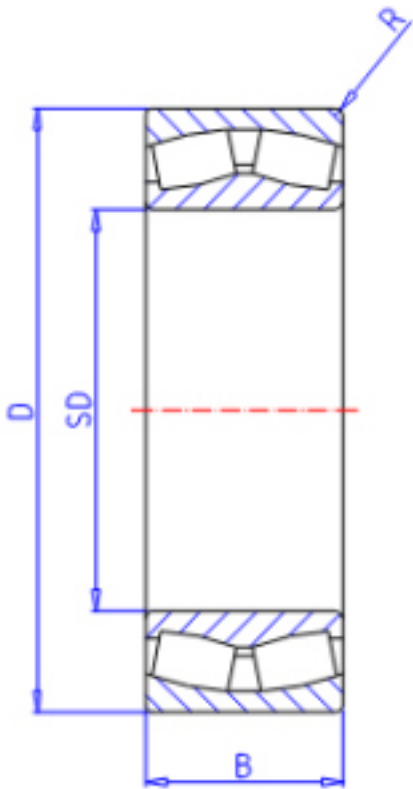

KOYO 23948R参数

主要尺寸	SD	240	mm	内径
	D	320	mm	外径
	B	60.0	mm	宽度
	R	2.1	mm	(最小)
型号	ORDER	23948R		型号
基本额定载荷	C	814000	N	动载荷
	C0	1380000	N	静载荷
极限转速	NG	940	1/min	脂润滑
	NO	1300	1/min	油润滑

KOYO 23948R图片

参考资料:<http://www.sozhou.com/p/6d6fc2be.html>