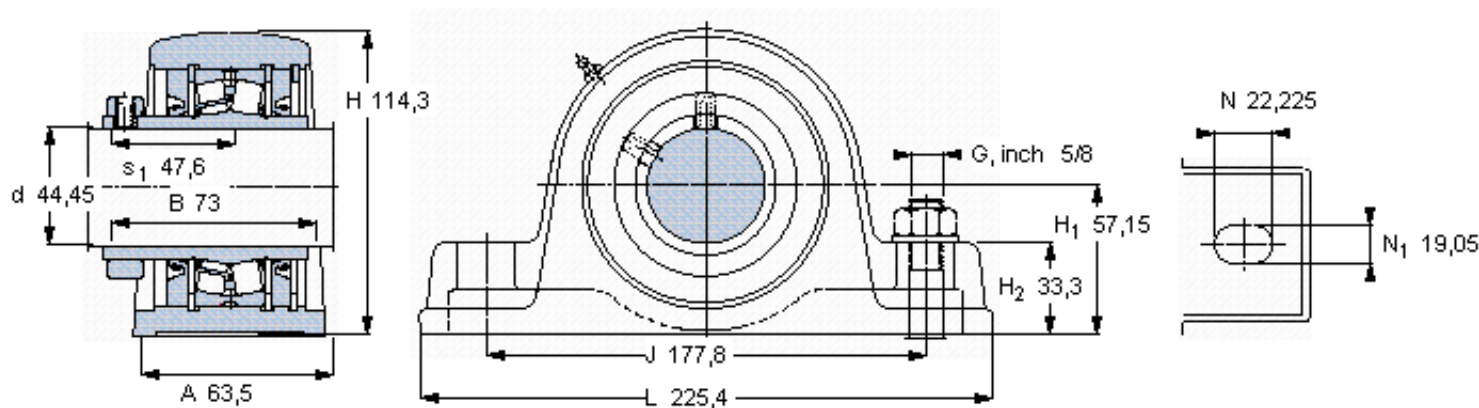

SKF SYE 1.3/4 H-3参数

主要尺寸	d	44.45	mm	-
	A	63.5	mm	-
	H	114.3	mm	-
	H₁	57.15	mm	-
	L	225.4	mm	-
基本额定载荷	C	77000	N	动载荷
	C₀	88100	N	静载荷
极限转速	极限转速	2650	r/min	-
重量	重量	4220	g	-
型号	型号	SYE 1.3/4 H-3	-	-
基本轴承型号	基本轴承型号	22209	-	-

SKF SYE 1.3/4 H-3图片

重新润滑脂量 [克]

参考资料: <http://www.sozhou.com/p/6d710ff9.html>