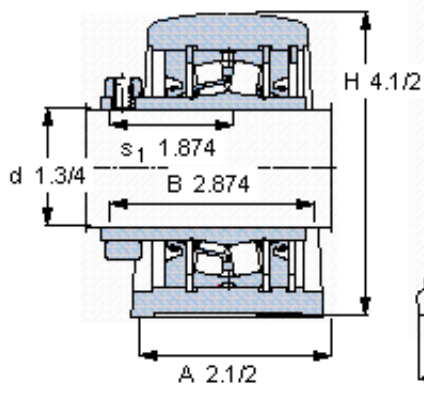

SKF SYE 1.3/4 H-3参数

主要尺寸	d	44.45	mm	-
	A	63.5	mm	-
	H	114.3	mm	-
	H ₁	57.15	mm	-
	L	225.4	mm	-
基本额定载荷	C	77000	N	动载荷
	C ₀	88100	N	静载荷
极限转速	极限转速	2650	r/min	-
重量	重量	4220	g	-
型号	型号	SYE 1.3/4 H-3	-	-
基本轴承型号	基本轴承型号	22209	-	-

SKF SYE 1.3/4 H-3图片

重新润滑脂量 [克]

参考资料: <http://www.sozhou.com/p/6d710ff9.html>

重新润滑脂量 [克]