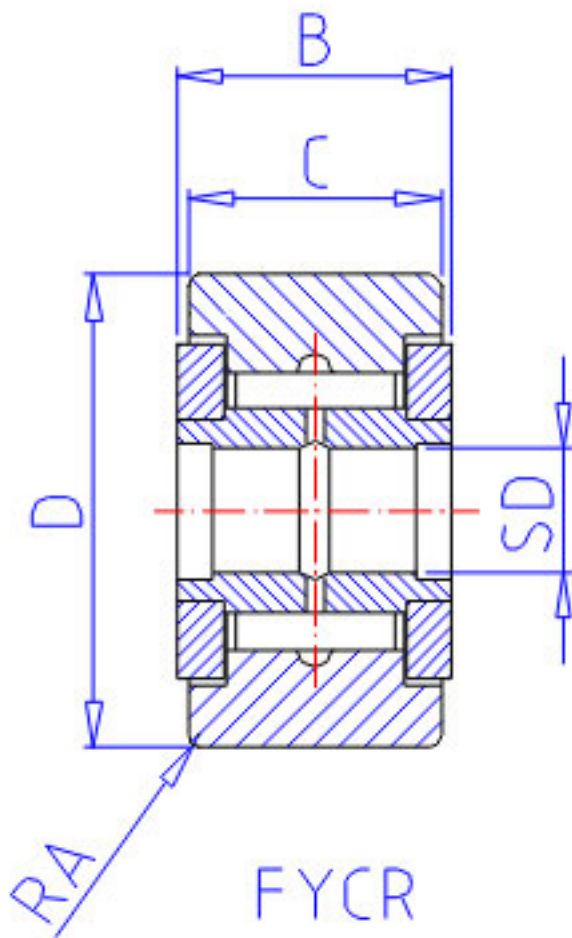

## NSK FYCRS-15参数

基本额定载荷	CR	18700	N	动载荷
	COR	29300	N	静载荷
	CR2	1910	kgf	动载荷
	COR2	2990	kgf	静载荷
滚轮极限载荷	LTL1	11800	N	滚轮极限载荷
重量	MASS	105	g	重量
挡肩尺寸	F	23	mm	(最小)
型号	型号	FYCRS-15		-
外形尺寸	SD	15	mm	内径
	D	35	mm	外径
	C	18	mm	宽度
	B	19	mm	宽度
	R	0.6	mm	(最小)

## NSK FYCRS-15图片

参考资料:<http://www.sozhou.com/p/6d93022d.html>