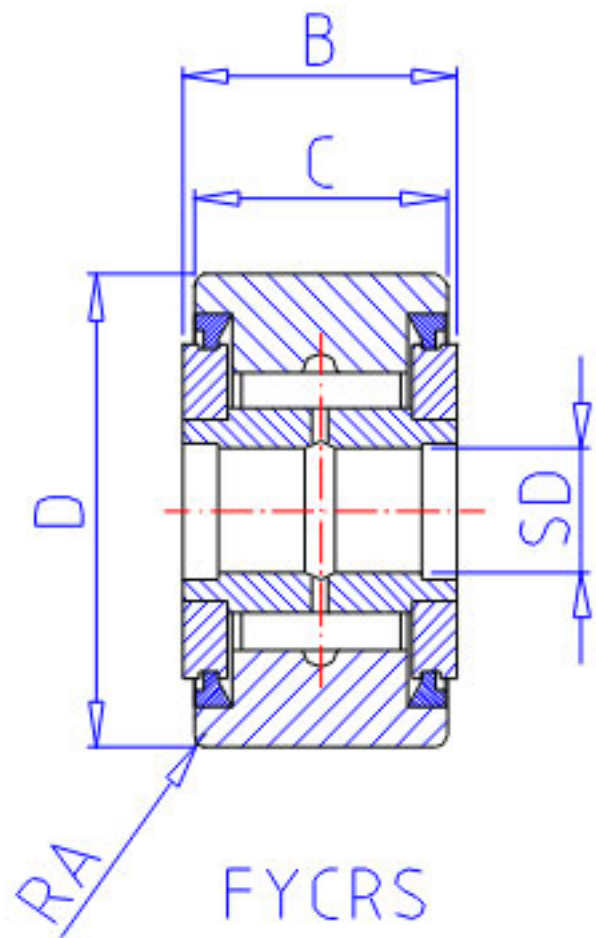

## NSK FYCRS-15参数

基本额定载荷	CR	18700	N	动载荷
	COR	29300	N	静载荷
	CR2	1910	kgf	动载荷
	COR2	2990	kgf	静载荷
滚轮极限载荷	LTL1	11800	N	滚轮极限载荷
重量	MASS	105	g	重量
挡肩尺寸	F	23	mm	(最小)
型号	型号	FYCRS-15		-
外形尺寸	SD	15	mm	内径
	D	35	mm	外径
	C	18	mm	宽度
	B	19	mm	宽度
	R	0.6	mm	(最小)

## NSK FYCRS-15图片

参考资料:<http://www.sozhou.com/p/6d93022d.html>