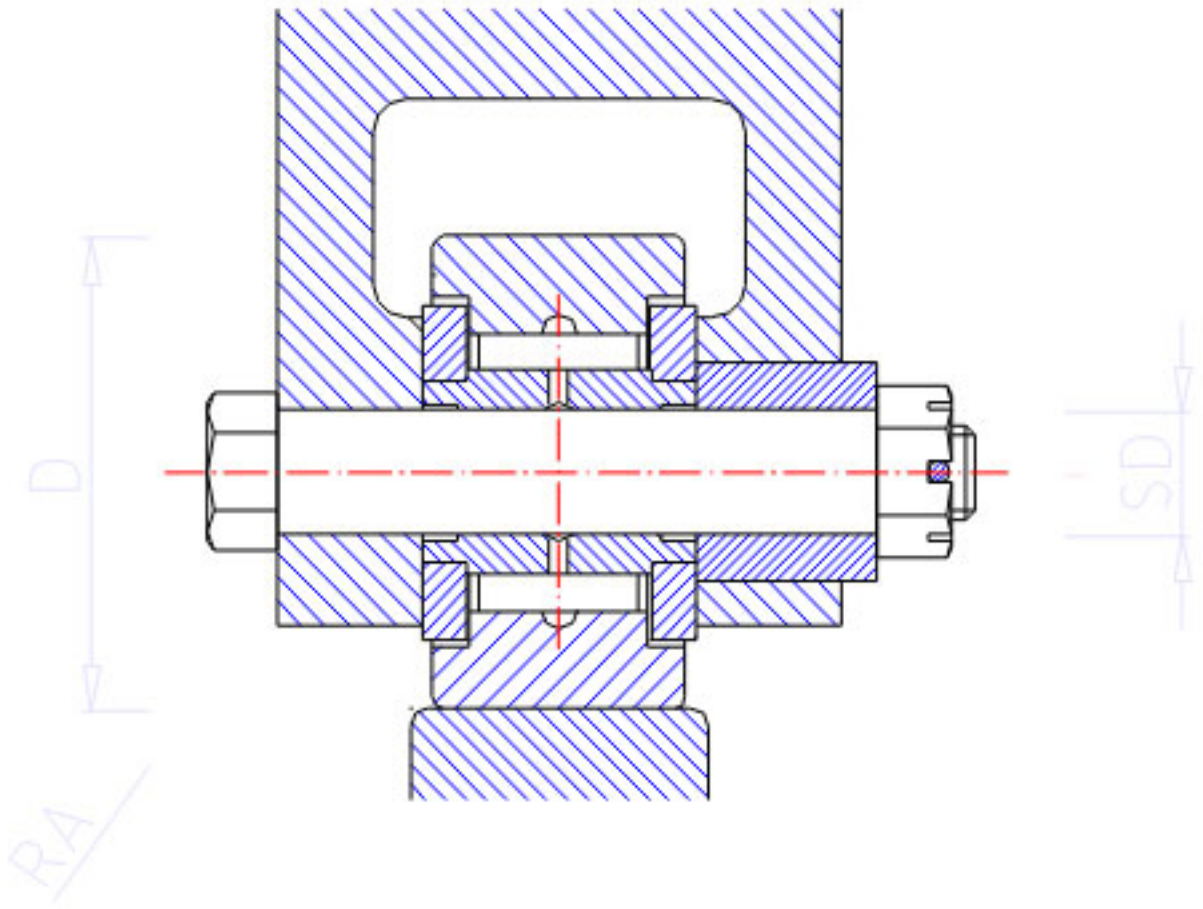

参考资料:<http://www.sozhou.com/p/6d93022d.html>