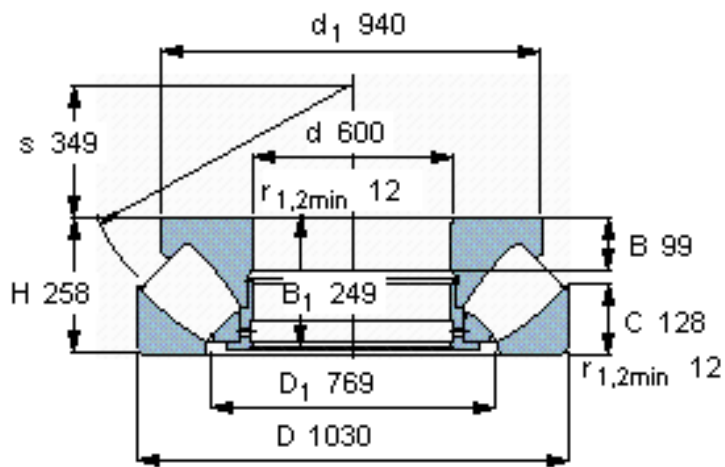

SKF 294/600 EM参数

主要尺寸	d	600	mm	-
	D	1030	mm	-
	H	258	mm	-
基本额定载荷	C	13100000	N	动载荷
	C_0	56000000	N	静载荷
疲劳载荷极限	P_u	4000000	N	-
最小载荷系数	参考转速	300	-	-
额定转速	额定转度	280	r/min	-
	极限转速	530	r/min	-
重量	重量	845000	g	-
型号	* SKF 探索者轴承	294/600 EM	-	-

SKF 294/600 EM图片

参考资料:<http://www.sozhou.com/p/6d9fb375.html>