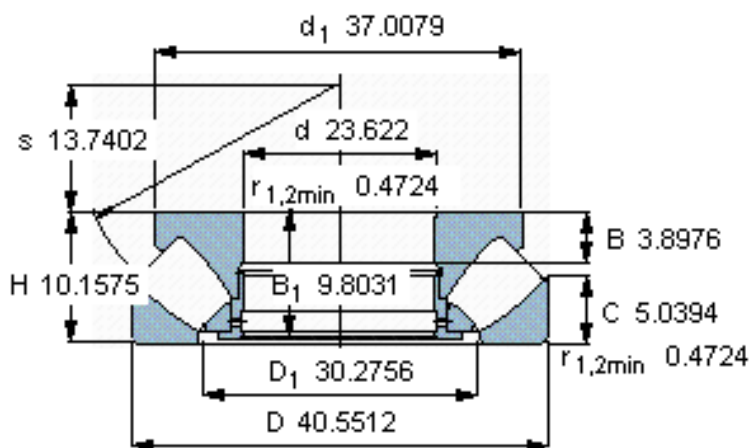

SKF 294/600 EM参数

主要尺寸	d	600	mm	-
	D	1030	mm	-
	H	258	mm	-
基本额定载荷	C	13100000	N	动载荷
	C_0	56000000	N	静载荷
疲劳载荷极限	P_u	4000000	N	-
最小载荷系数	参考转速	300	-	-
额定转速	额定转度	280	r/min	-
	极限转速	530	r/min	-
重量	重量	845000	g	-
型号	* SKF 探索者轴承	294/600 EM	-	-

SKF 294/600 EM图片

参考资料:<http://www.sozhou.com/p/6d9fb375.html>