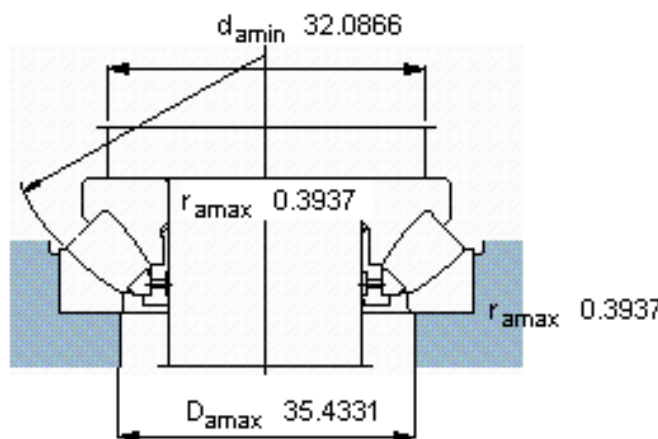

SKF 294/600 EM参数

主要尺寸	d	600	mm	-
	D	1030	mm	-
	H	258	mm	-
基本额定载荷	C	13100000	N	动载荷
	C_0	56000000	N	静载荷
疲劳载荷极限	P_u	4000000	N	-
最小载荷系数	参考转速	300	-	-
额定转速	额定转度	280	r/min	-
	极限转速	530	r/min	-
重量	重量	845000	g	-
型号	* SKF 探索者轴承	294/600 EM	-	-

SKF 294/600 EM图片