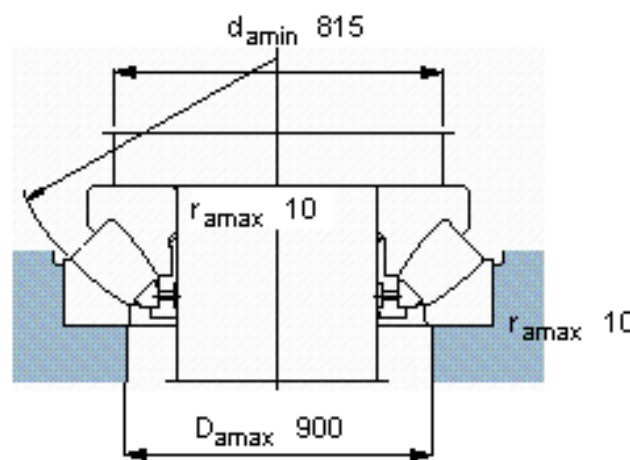

SKF 294/600 EM参数

主要尺寸	d	600	mm	-
	D	1030	mm	-
	H	258	mm	-
基本额定载荷	C	13100000	N	动载荷
	C_0	56000000	N	静载荷
疲劳载荷极限	P_u	4000000	N	-
最小载荷系数	参考转速	300	-	-
额定转速	额定转度	280	r/min	-
	极限转速	530	r/min	-
重量	重量	845000	g	-
型号	* SKF 探索者轴承	294/600 EM	-	-

SKF 294/600 EM图片