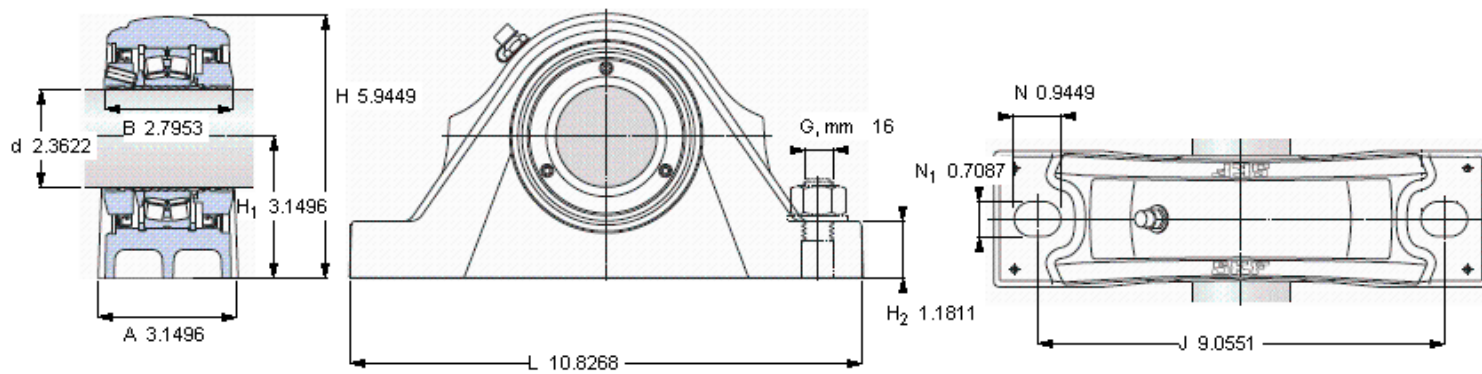

重新润滑脂量 [克]

6

端盖
ECY 212