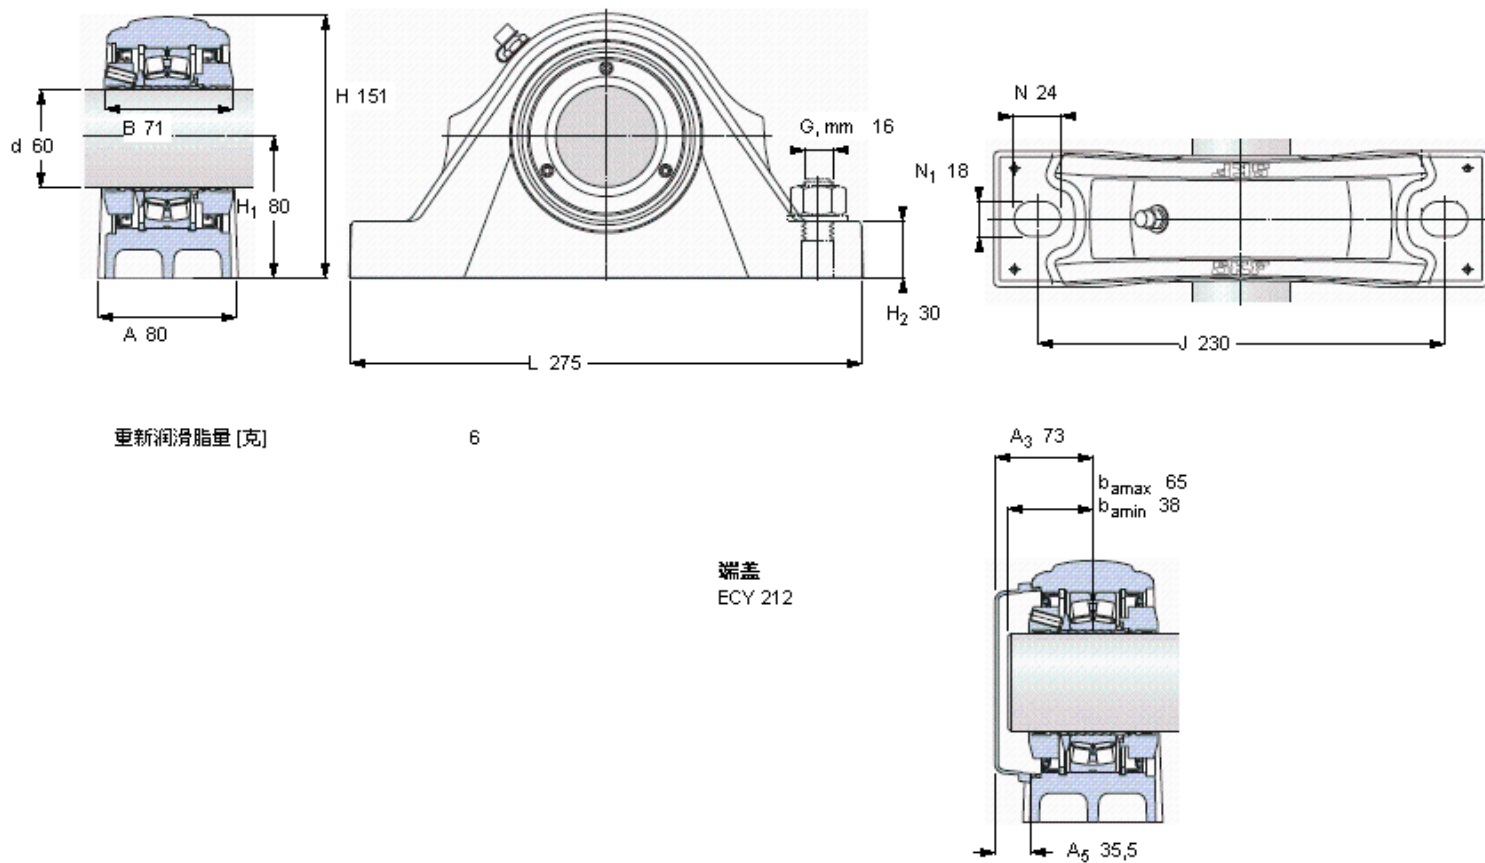

SKF SYNT 60 FTF参数

主要尺寸	d	60	mm	-
	A	80	mm	-
	H	151	mm	-
	H ₁	80	mm	-
	L	275	mm	-
基本额定载荷	C	156000	N	动载荷
	C ₀	166000	N	静载荷
疲劳载荷极限	P _u	18600	N	-
极限转速	极限转速	1450	r/min	-
重量	重量	7700	g	-
型号	型号	SYNT 60 FTF	-	-
基本轴承型号	基本轴承型号	22212 E	-	-

SKF SYNT 60 FTF图片

重新润滑脂量 [克]

6

端盖
ECY 212