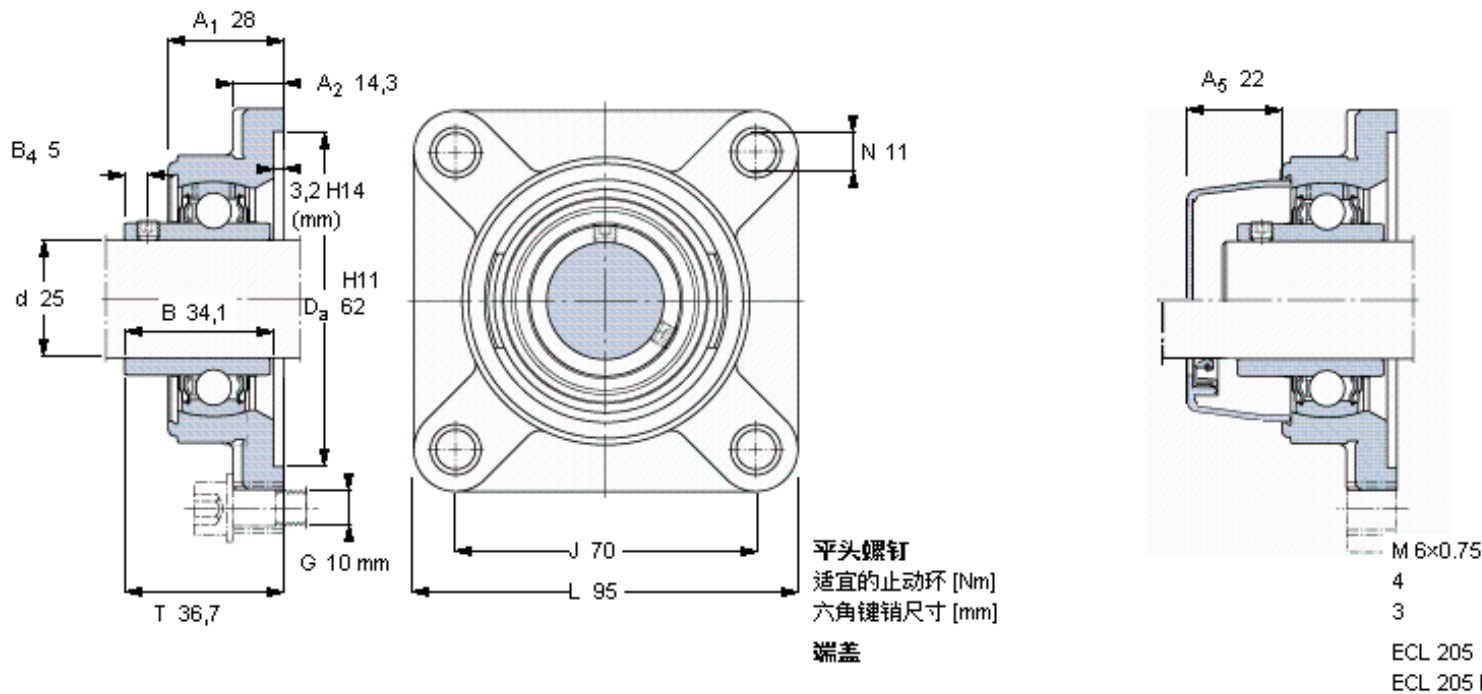

SKF FYL 25 TR/VE495参数

主要尺寸	d	25	mm	-
	A₁	28	mm	-
	J	70	mm	-
	L	95	mm	-
	T	36.7	mm	-
基本额定载荷	C	14000	N	动载荷
	C₀	7800	N	静载荷
极限转速	带h6轴公差	4300	r/min	-
重量	重量	340	g	-
型号	轴承单元	FYL 25 TR/VE495	-	-
	轴承座	FYL 505	-	-
	轴承	YAR 205-2RF/VE495	-	-

SKF FYL 25 TR/VE495图片

参考资料:<http://www.sozhou.com/p/6dbc6693.html>