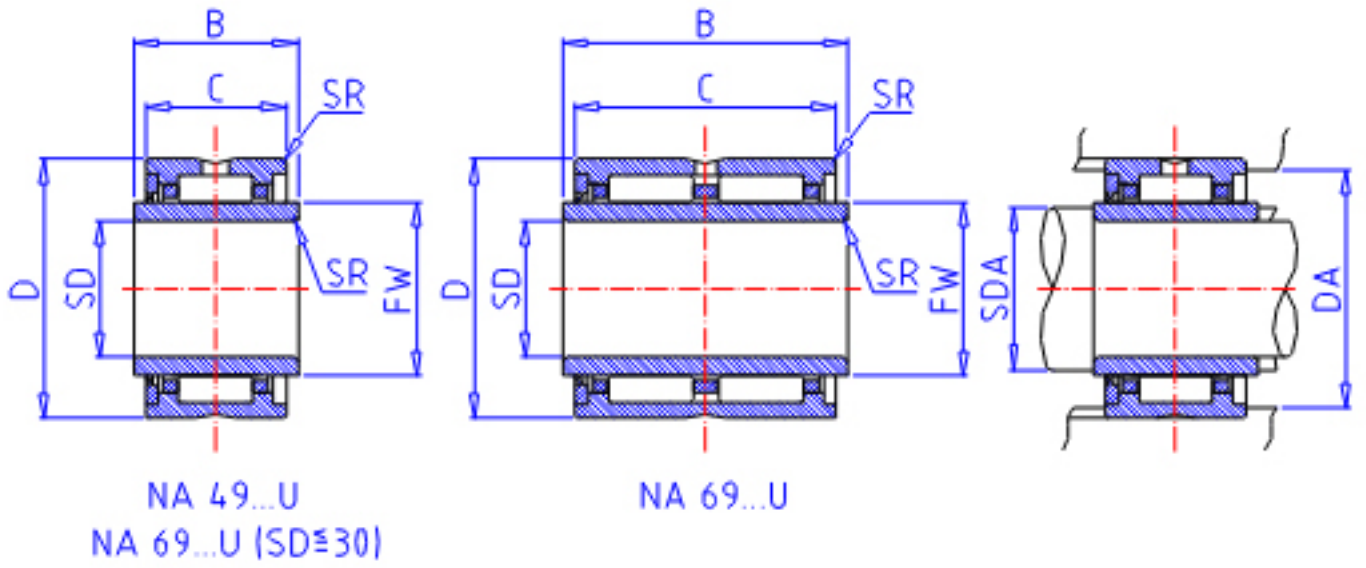

参考资料:<http://www.sozhou.com/p/6dc1815a.html>