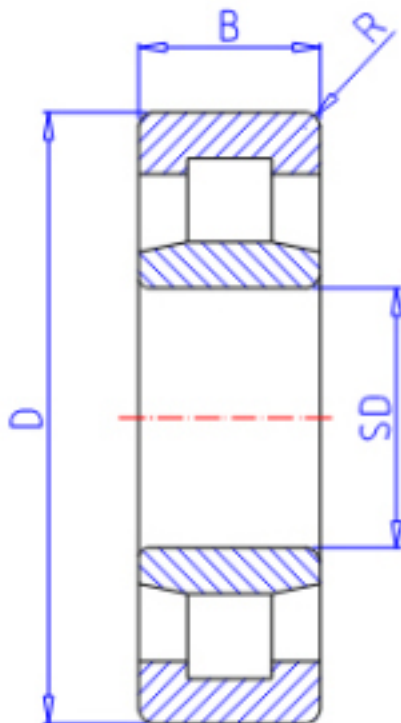

KOYO NU2320R参数

主要尺寸	SD	100	mm	内径
	D	215	mm	外径
	B	73	mm	宽度
	R	3.0	mm	(最小)
型号	ORDER	NU2320R		型号
基本额定载荷	C	570000	N	动载荷
	C0	717000	N	静载荷
极限转速	NG	2400	1/min	脂润滑
	NO	3600	1/min	油润滑

KOYO NU2320R图片

参考资料:<http://www.sozhou.com/p/6de16f62.html>