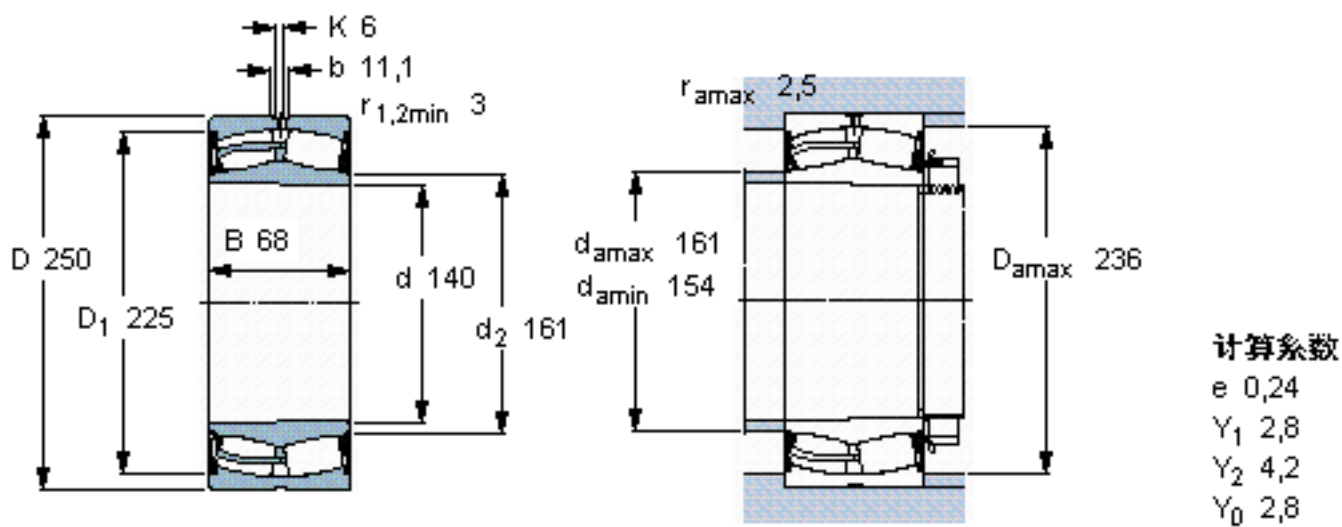

SKF 22228-2CS5K/VT143 *参数

主要尺寸	d	140	mm	-
	D	250	mm	-
	B	68	mm	-
基本额定载荷	C	710000	N	动载荷
	C_0	900000	N	静载荷
疲劳载荷极限	P_u	86500	N	-
额定转速	参考转速	-	r/min	-
	极限转速	670	r/min	-
重量	重量	14000	g	-
型号	* SKF 探索者轴承	22228-2CS5K/VT143 *	-	-

SKF 22228-2CS5K/VT143 *图片

圆锥孔，圆锥
1: 12

测量锁定螺母的紧固角度 [°]
205

参考资料: <http://www.sozhou.com/p/6dea40e4.html>

圆锥孔，圆锥
 1: 12

测量锁定螺母的紧固角度 [°]
 205