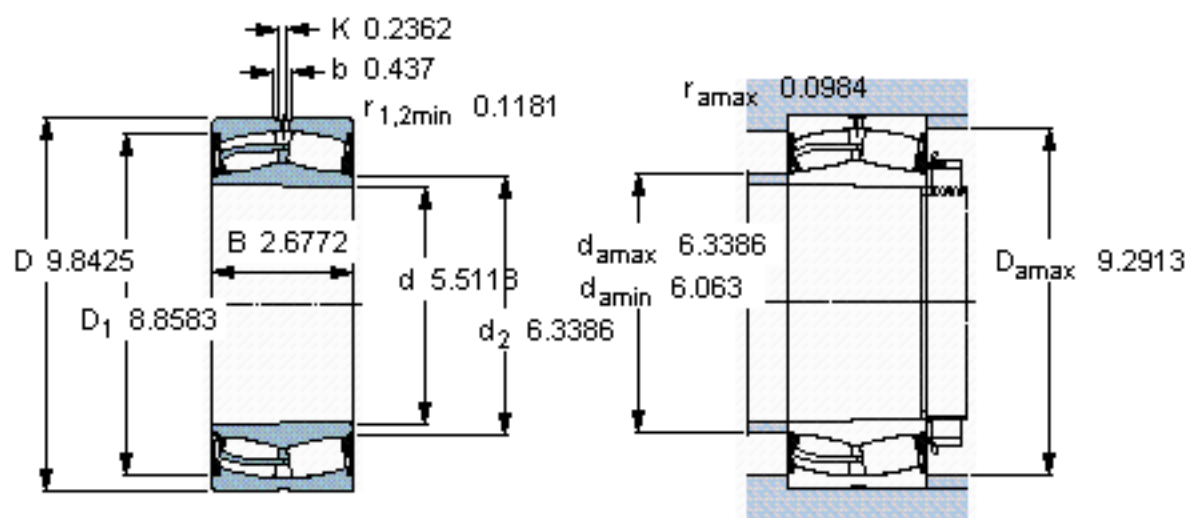

SKF 22228-2CS5K/VT143 *参数

主要尺寸	d	140	mm	-
	D	250	mm	-
	B	68	mm	-
基本额定载荷	C	710000	N	动载荷
	C_0	900000	N	静载荷
疲劳载荷极限	P_u	86500	N	-
额定转速	参考转速	-	r/min	-
	极限转速	670	r/min	-
重量	重量	14000	g	-
型号	* SKF 探索者轴承	22228-2CS5K/VT143 *	-	-

SKF 22228-2CS5K/VT143 *图片

圆锥孔，圆锥
1: 12

测量锁定螺母的紧固角度 [°]
205

参考资料: <http://www.sozhou.com/p/6dea40e4.html>

圆锥孔，圆锥
 1: 12

测量锁定螺母的紧固角度 [°]
 205