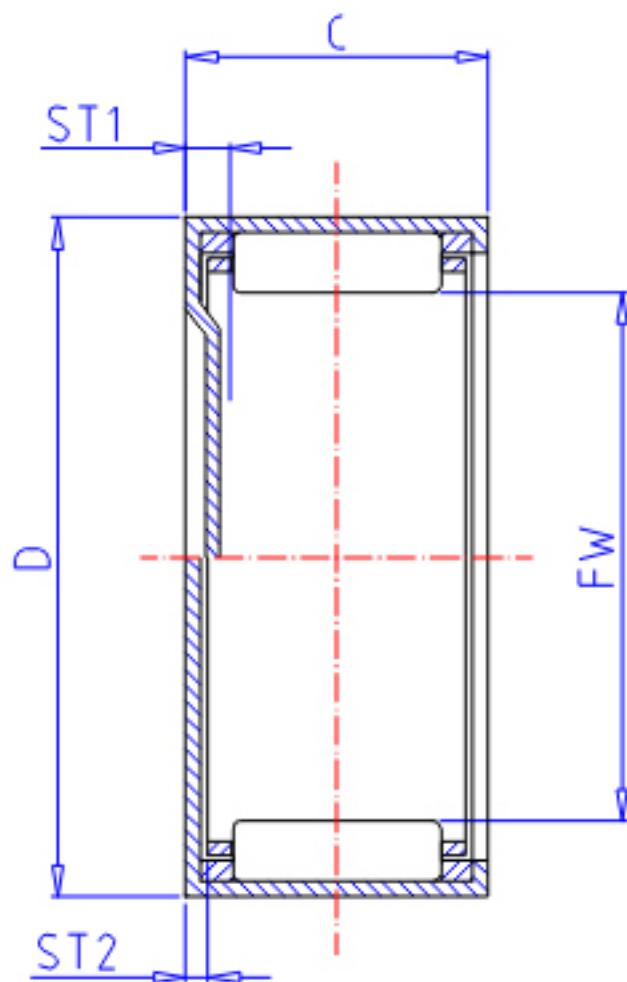

IKO TAM 2220参数

| | | | | |
|------|--------|----------|-------|-----|
| 轴径 | STDRT | 22 | mm | 轴径 |
| 型号 | ORDER | TAM 2220 | | 型号 |
| 重量 | MASS | 32.00 | g | 重量 |
| 主要尺寸 | FW | 22 | mm | 内径 |
| | D | 29 | mm | 外径 |
| | C | 20 | mm | 宽度 |
| | ST1 | 0.0 | mm | - |
| | ST2 | 1.3 | mm | - |
| | 基本额定载荷 | CR | 16000 | N |
| COR | | 26300 | N | 静载荷 |

IKO TAM 2220图片

参考资料:<http://www.sozhou.com/p/6df22177.html>