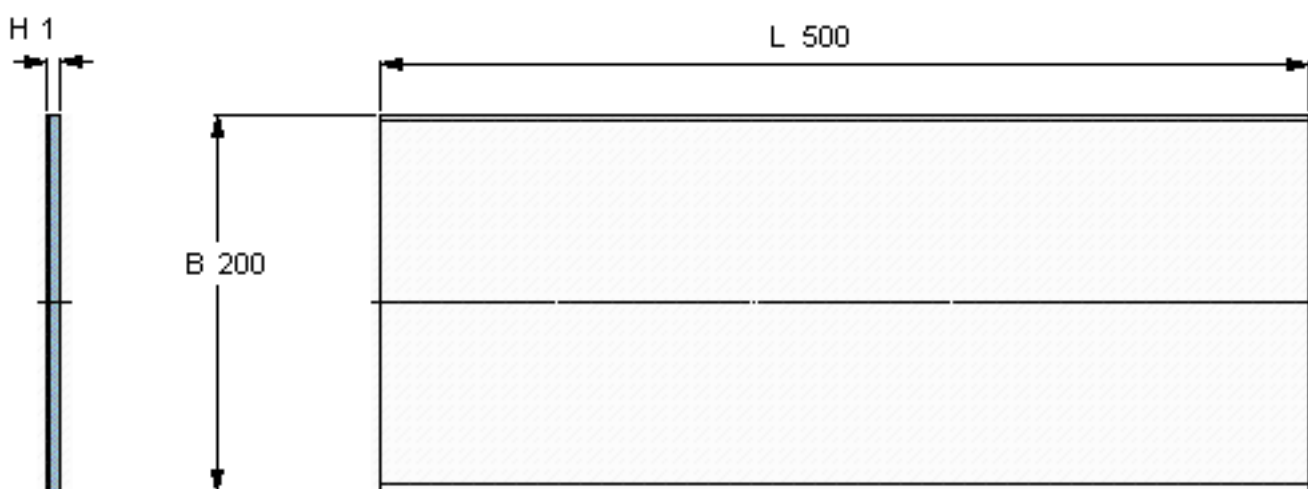

SKF PCMS 2005001.0 M参数

主要尺寸	B	200	mm	-
	L	500	mm	-
	H	1	mm	-
重量	重量	560	g	-
型号	型号	PCMS 2005001.0 M		-

SKF PCMS 2005001.0 M图片

参考资料:<http://www.sozhou.com/p/6e0d8efe.html>