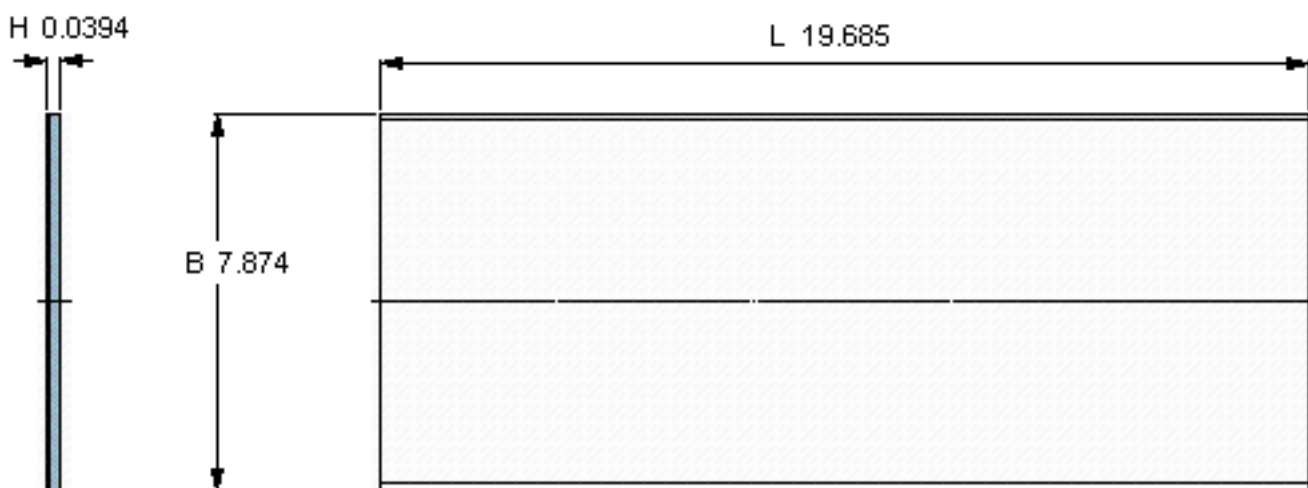

SKF PCMS 2005001.0 M参数

主要尺寸	B	200	mm	-
	L	500	mm	-
	H	1	mm	-
重量	重量	560	g	-
型号	型号	PCMS 2005001.0 M		-

SKF PCMS 2005001.0 M图片

参考资料:<http://www.sozhou.com/p/6e0d8efe.html>