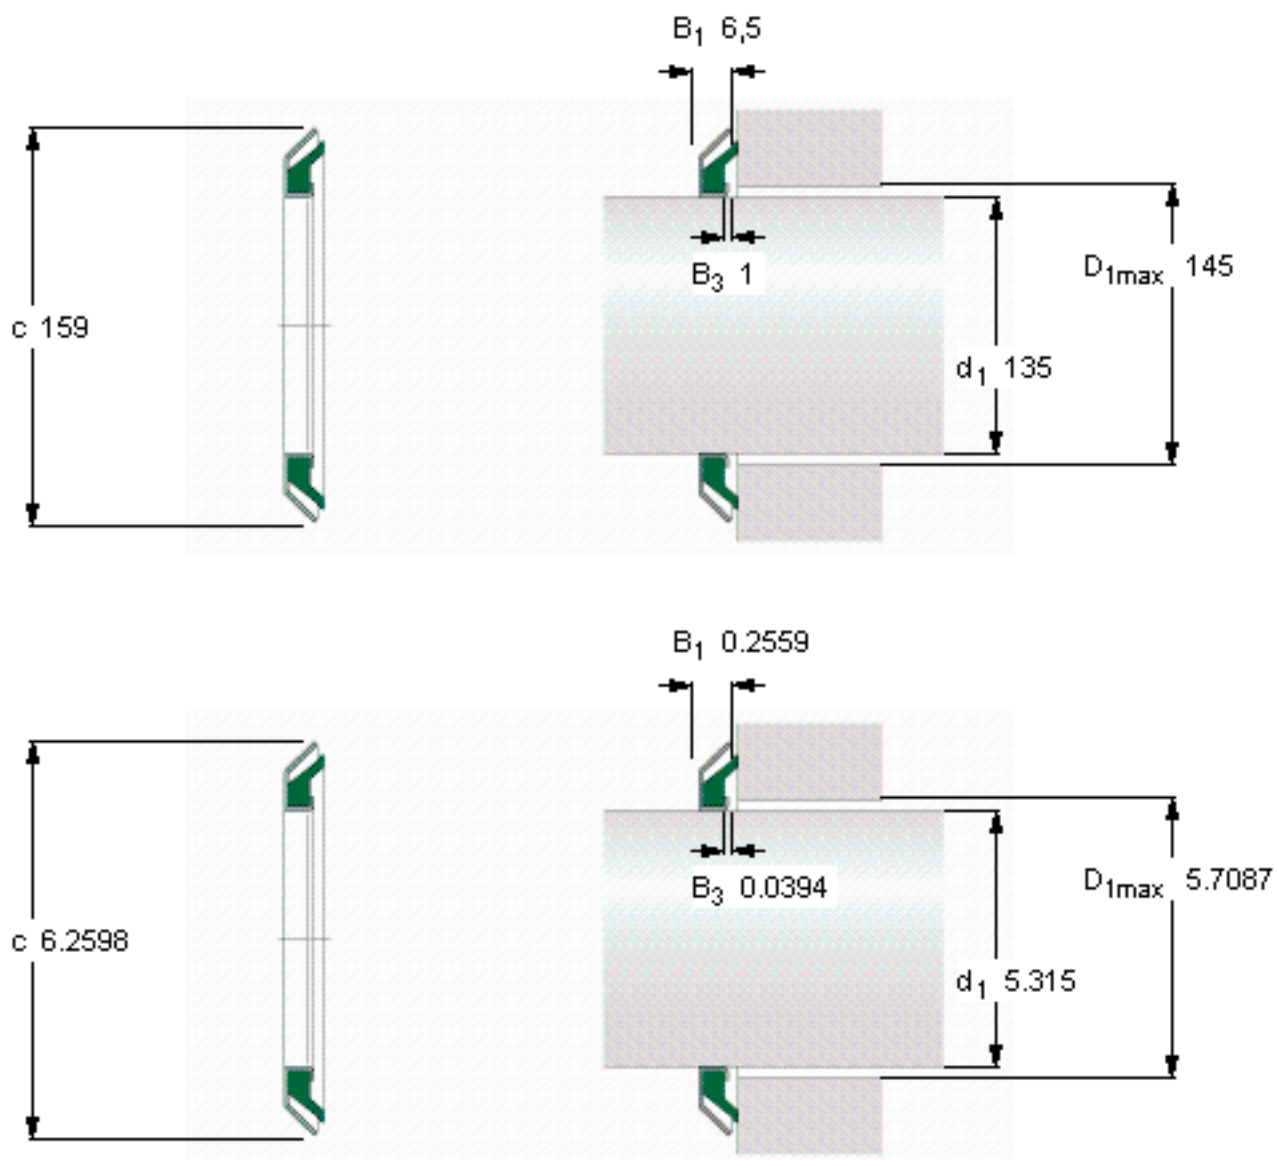

SKF MVR1-135参数

主要尺寸	d_1	135	mm	-
	c	159	mm	-
	B_1	6.5	mm	-
	$D_{1\text{最大}}$	145	mm	-
型号	型号	MVR1-135	-	-

SKF MVR1-135图片

参考资料: <http://www.sozhou.com/p/6e0e2834.html>