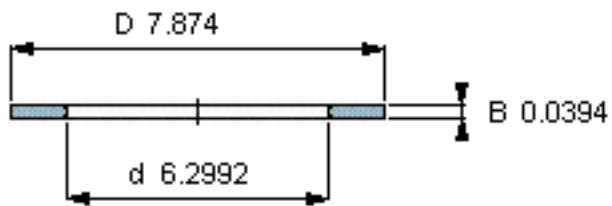

SKF AS 160200参数

尺寸	d	160	mm	-
	D	200	mm	-
	B	1	mm	-
	d ₁	-	mm	-
	D ₁	-	mm	-
	r ₁ 、r _{1.2}	-	mm	-
重量	重量	89	g	-
型号	型号	AS 160200	-	-

SKF AS 160200图片

推力圈

推力圈

参考资料:<http://www.sozhou.com/p/6e2853f7.html>