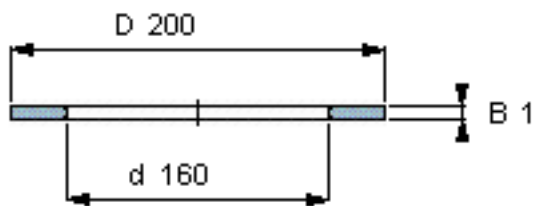

SKF AS 160200参数

尺寸	d	160	mm	-
	D	200	mm	-
	B	1	mm	-
	d ₁	-	mm	-
	D ₁	-	mm	-
	r ₁ 、r _{1.2}	-	mm	-
重量	重量	89	g	-
型号	型号	AS 160200	-	-

SKF AS 160200图片

推力圈

推力圈

参考资料:<http://www.sozhou.com/p/6e2853f7.html>