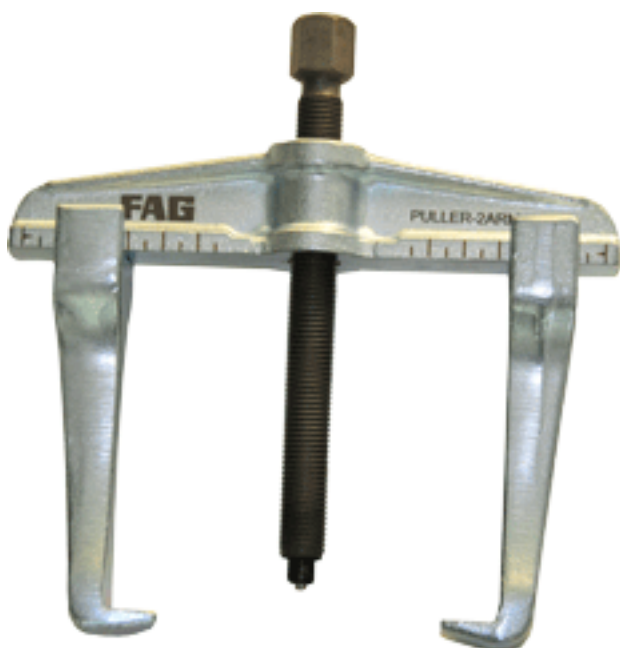

FAG PULLER-2ARM90参数

说明		90	mm	抓取直径
		100	mm	深度
		M14x1.5		丝杠
尺寸	a	15	mm	-
	b	22	mm	-
重量	m	900	g	质量
说明		30	kN	拉拔力

FAG PULLER-2ARM90图片

参考资料:<http://www.sozhou.com/p/6e3a73a4.html>