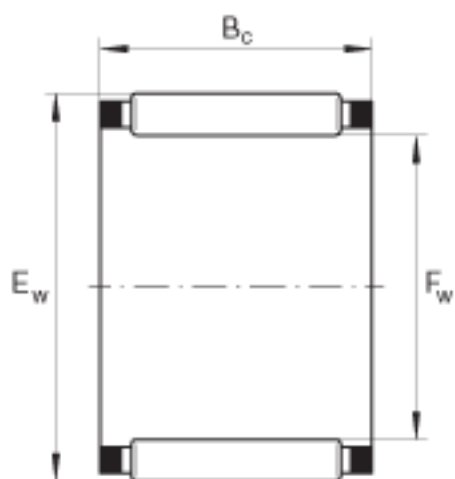

INA C243024参数

尺寸	F_w	38.1	mm	-
	E_w	47.625	mm	-
	B_c	38.1	mm	-
重量	m	114.3	g	质量
基本额定载荷	C_r	68000	N	基本额定动载荷, 径向
	C_{0r}	116000	N	基本额定静载荷, 径向
极限转速	n_G	11400	r/min	极限转速

INA C243024图片

参考资料:<http://www.sozhou.com/p/6e650e43.html>