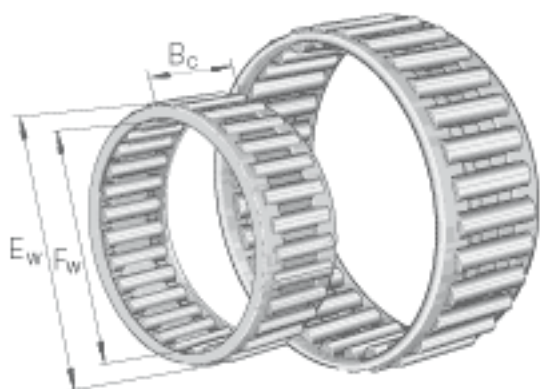

INA C243024参数

尺寸	F_w	38.1	mm	-
	E_w	47.625	mm	-
	B_c	38.1	mm	-
重量	m	114.3	g	质量
基本额定载荷	C_r	68000	N	基本额定动载荷, 径向
	C_{0r}	116000	N	基本额定静载荷, 径向
极限转速	n_G	11400	r/min	极限转速

INA C243024图片

参考资料:<http://www.sozhou.com/p/6e650e43.html>