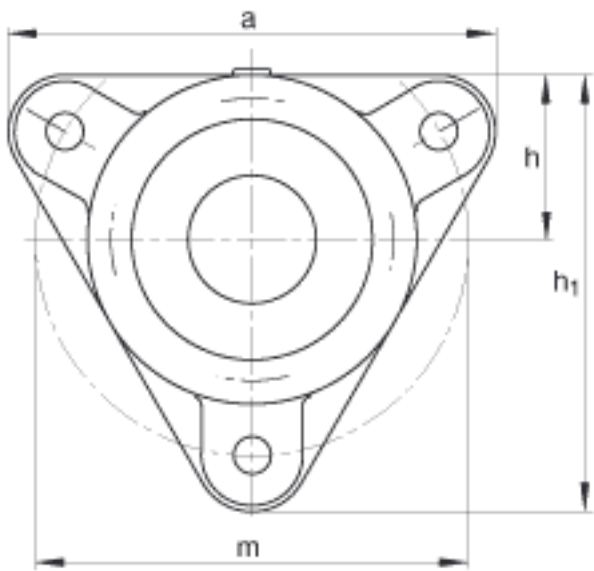

参考资料:<http://www.sozhou.com/p/6e70cfb5.html>