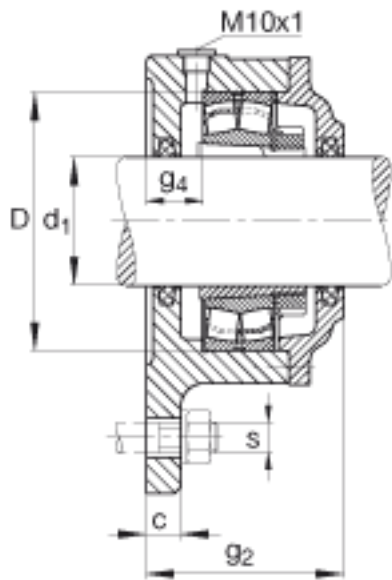

FAG F507-WB-L + 22207K参数

尺寸	d_1	30	mm	-
	a	145	mm	-
	h_1	130	mm	-
	g_2	66	mm	-
	c	12	mm	-
	D	72	mm	-
	g_4	17	mm	-
	m	130	mm	-
	s	M12		-
	s	12.7	mm	-
	a x b x l	6 x 5 x 130	mm	毡条
说明		2		数量, 毡条
		22207K		型号, 轴承
其他		H307		质量, 紧定套
说明		FE72/2		型号, 定位圈
		1		数量, 定位圈
重量		2000	g	质量, 轴承座
说明		F507-WB-L		型号, 轴承座
尺寸	h	48.5	mm	-

FAG F507-WB-L + 22207K图片

参考资料:<http://www.sozhou.com/p/6e70cfb5.html>