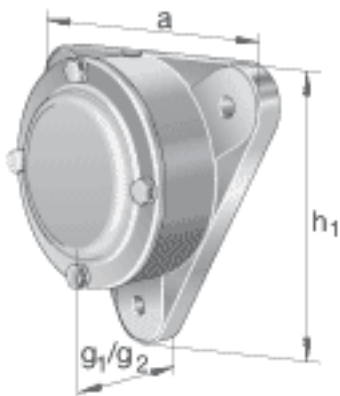

FAG F507-WB-L + 22207K参数

尺寸	d_1	30	mm	-
	a	145	mm	-
	h_1	130	mm	-
	g_2	66	mm	-
	c	12	mm	-
	D	72	mm	-
	g_4	17	mm	-
	m	130	mm	-
	s	M12		-
	s	12.7	mm	-
	a x b x l	6 x 5 x 130	mm	毡条
说明		2		数量, 毡条
		22207K		型号, 轴承
其他		H307		质量, 紧定套
说明		FE72/2		型号, 定位圈
		1		数量, 定位圈
重量		2000	g	质量, 轴承座
说明		F507-WB-L		型号, 轴承座
尺寸	h	48.5	mm	-

FAG F507-WB-L + 22207K图片