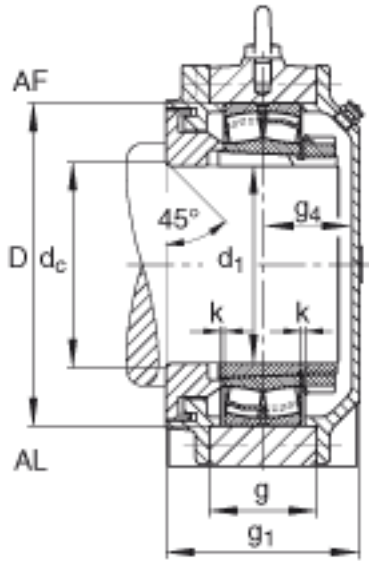

FAG BND2215-H-C-Y-AL-S参数

尺寸	d ₁	65	mm	-
	a	285	mm	-
	h ₁	180	mm	-
	g ₁	105	mm	-
	c	35	mm	-
	D	130	mm	-
	d _c	71	mm	-
	g	45	mm	-
	g ₄	44	mm	-
	h	90	mm	-
	k	2	mm	-
	m	225	mm	-
	n	45	mm	-
	s	M16		-
说明	s ₂	M6		-
尺寸	t	155	mm	-
	u	20	mm	-
	v	28	mm	-
说明	s ₂	6		数量
		22215K		型号, 轴承
其他		H315		质量, 紧定套
重量	m ₁	15000	g	质量, 轴承座
说明		BND2215		型号, 轴承座
尺寸	b	85	mm	-

FAG BND2215-H-C-Y-AL-S图片

参考资料:<http://www.sozhou.com/p/6e73678a.html>