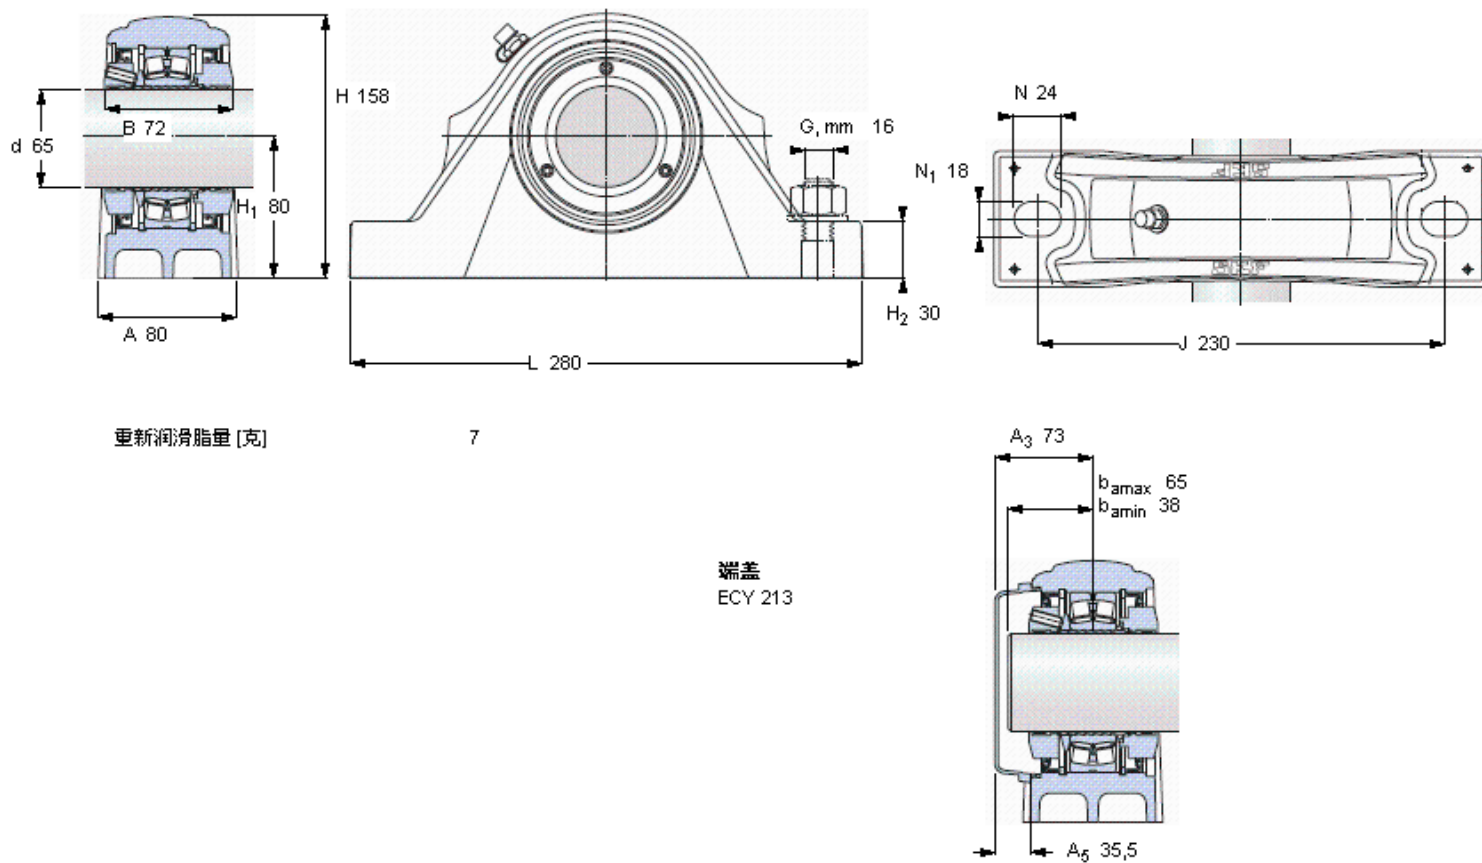

SKF SYNT 65 FTF参数

主要尺寸	d	65	mm	-
	A	80	mm	-
	H	158	mm	-
	H <sub>1</sub>	80	mm	-
	L	280	mm	-
基本额定载荷	C	193000	N	动载荷
	C <sub>0</sub>	216000	N	静载荷
疲劳载荷极限	P <sub>u</sub>	24000	N	-
极限转速	极限转速	1350	r/min	-
重量	重量	8700	g	-
型号	型号	SYNT 65 FTF	-	-
基本轴承型号	基本轴承型号	22213 E	-	-

SKF SYNT 65 FTF图片

重新润滑脂量 [克]

7

端盖  
ECY 213