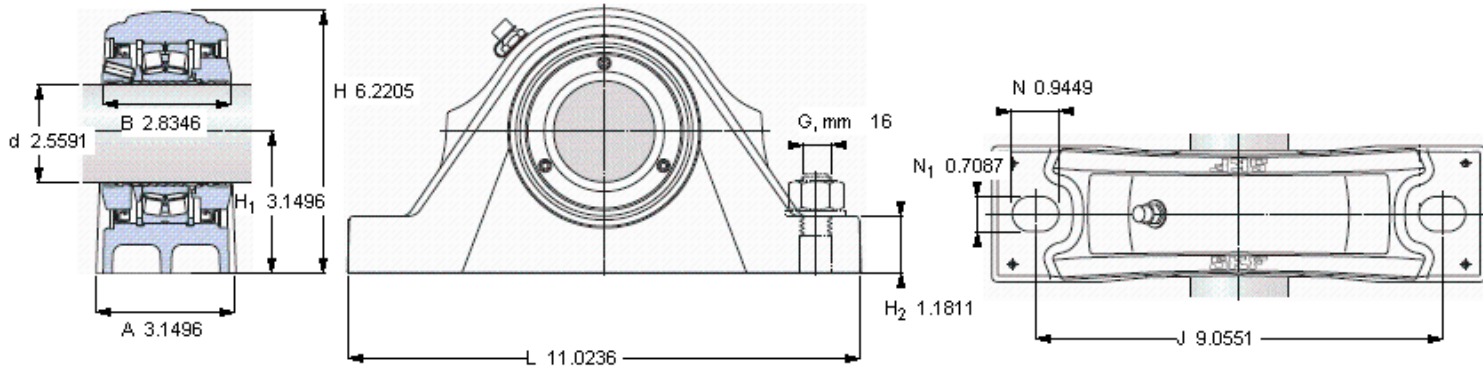

SKF SYNT 65 FTF参数

主要尺寸	d	65	mm	-
	A	80	mm	-
	H	158	mm	-
	H <sub>1</sub>	80	mm	-
	L	280	mm	-
基本额定载荷	C	193000	N	动载荷
	C <sub>0</sub>	216000	N	静载荷
疲劳载荷极限	P <sub>u</sub>	24000	N	-
极限转速	极限转速	1350	r/min	-
重量	重量	8700	g	-
型号	型号	SYNT 65 FTF	-	-
基本轴承型号	基本轴承型号	22213 E	-	-

SKF SYNT 65 FTF图片

重新润滑脂量 [克]

7

端盖  
ECY 213