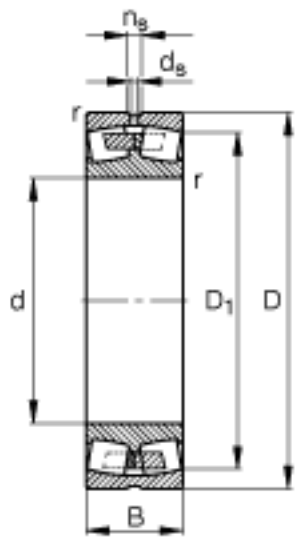

FAG 23264-MB参数

尺寸	d	320	mm	-
	D	580	mm	-
	B	208	mm	-
	D ₁	489.6	mm	-
	D _{a max}	560	mm	-
	d _{a min}	340	mm	-
	d _s	12.5	mm	-
	n _s	23.5	mm	-
	r _{a max}	4	mm	-
	r _{min}	5	mm	-
重量	m	242000	g	质量
基本额定载荷	C _r	3900000	N	基本额定动载荷，径向
计算系数	e	0.37		-
	Y ₁	1.8		-
	Y ₂	2.69		-
基本额定载荷	C _{0r}	6950000	N	基本额定静载荷，径向
计算系数	Y ₀	1.76		-
极限转速	n _G	1070	r/min	极限转速
参考转速	n _B	520	r/min	参考速度
疲劳极限载荷	C _{ur}	330000	N	疲劳极限载荷，径向

FAG 23264-MB图片

参考资料:<http://www.sozhou.com/p/6ee47128.html>