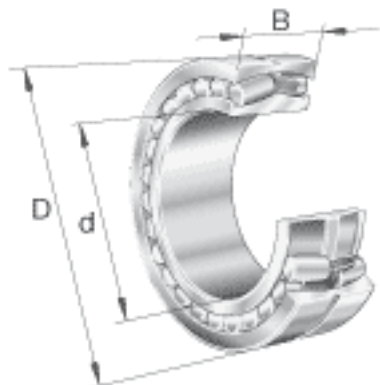

FAG 23264-MB参数

尺寸	d	320	mm	-
	D	580	mm	-
	B	208	mm	-
	D₁	489.6	mm	-
	D_{a max}	560	mm	-
	d_{a min}	340	mm	-
	d_s	12.5	mm	-
	n_s	23.5	mm	-
	r_{a max}	4	mm	-
	r_{min}	5	mm	-
重量	m	242000	g	质量
基本额定载荷	C_r	3900000	N	基本额定动载荷，径向
计算系数	e	0.37		-
	Y₁	1.8		-
	Y₂	2.69		-
基本额定载荷	C_{0r}	6950000	N	基本额定静载荷，径向
计算系数	Y₀	1.76		-
极限转速	n_G	1070	r/min	极限转速
参考转速	n_B	520	r/min	参考速度
疲劳极限载荷	C_{ur}	330000	N	疲劳极限载荷，径向

FAG 23264-MB图片