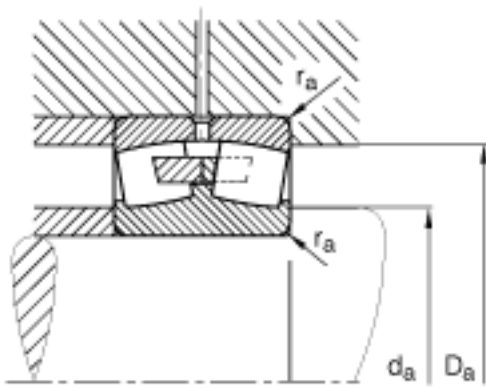

参考资料:<http://www.sozhou.com/p/6ee47128.html>