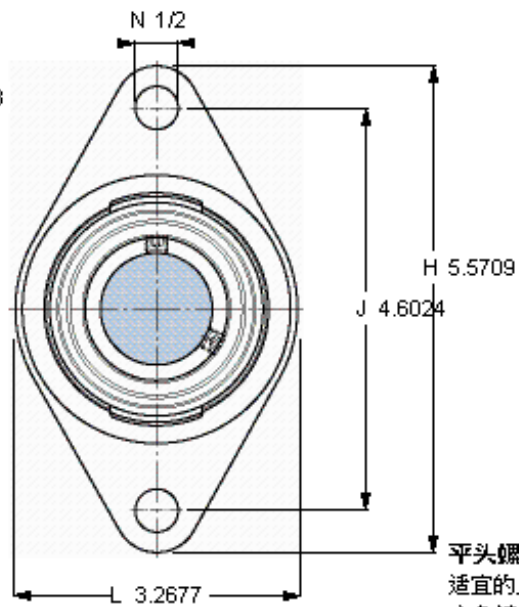

SKF FYT 1.3/16 TF/VA228参数

主要尺寸	d	30.163	mm	-
	A ₁	32.5	mm	-
	J	116.9	mm	-
	L	83	mm	-
	T	42.2	mm	-
基本额定载荷	C ₀	11200	N	静载荷
重量	重量	920	g	-
型号	轴承单元	FYT 1.3/16 TF/VA228	-	-
	轴承座	FYT 506 U/VA228	-	-
	轴承	YAR 206-2FW/VA228	-	-

SKF FYT 1.3/16 TF/VA228图片

M 6×0.7
4
3

参考资料: <http://www.sozhou.com/p/6f07e221.html>

平头螺钉
 适宜的止动环 [Nm]
 六角键销尺寸 [mm]

M 6×0.7
 4
 3