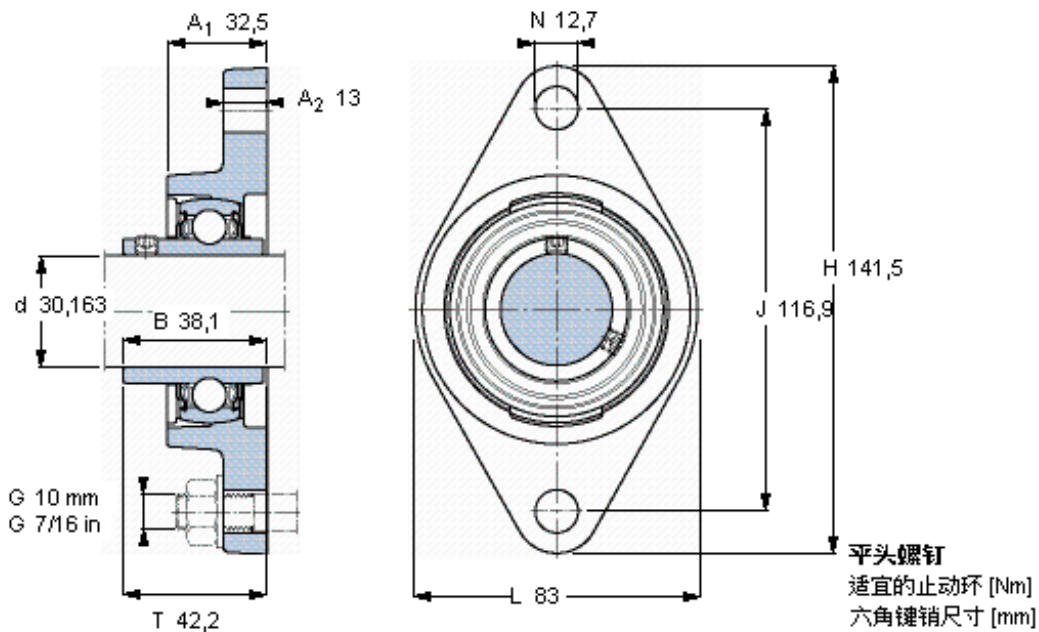

SKF FYT 1.3/16 TF/VA228参数

主要尺寸	d	30.163	mm	-
	A ₁	32.5	mm	-
	J	116.9	mm	-
	L	83	mm	-
	T	42.2	mm	-
基本额定载荷	C ₀	11200	N	静载荷
重量	重量	920	g	-
型号	轴承单元	FYT 1.3/16 TF/VA228	-	-
	轴承座	FYT 506 U/VA228	-	-
	轴承	YAR 206-2FW/VA228	-	-

SKF FYT 1.3/16 TF/VA228图片

M 6×0.7
4
3

参考资料: <http://www.sozhou.com/p/6f07e221.html>

平头螺钉
 适宜的止动环 [Nm]
 六角键销尺寸 [mm]

M 6×0.7
 4
 3