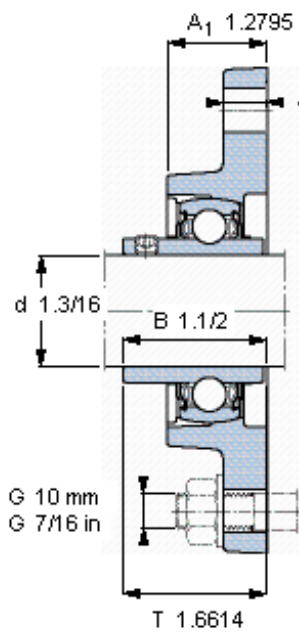

SKF FYT 1.3/16 TF/VA228参数

主要尺寸	d	30.163	mm	-
	A ₁	32.5	mm	-
	J	116.9	mm	-
	L	83	mm	-
	T	42.2	mm	-
基本额定载荷	C ₀	11200	N	静载荷
重量	重量	920	g	-
型号	轴承单元	FYT 1.3/16 TF/VA228	-	-
	轴承座	FYT 506 U/VA228	-	-
	轴承	YAR 206-2FW/VA228	-	-

SKF FYT 1.3/16 TF/VA228图片

M 6×0.7
4
3

参考资料: <http://www.sozhou.com/p/6f07e221.html>

平头螺钉
 适宜的止动环 [Nm]
 六角键销尺寸 [mm]

M 6×0.7
 4
 3