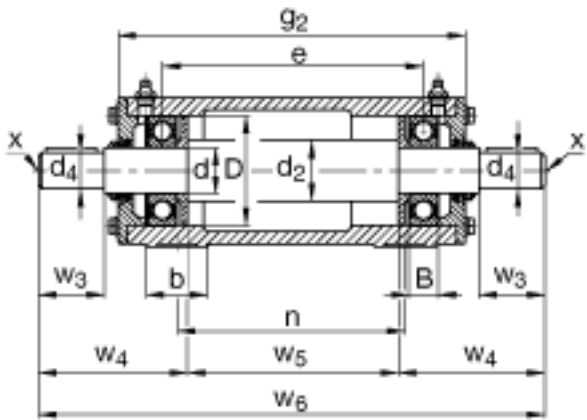

FAG VRE319-A参数

尺寸	d	95	mm	-	
	a	400	mm	-	
	h₁	248	mm	-	
	g₂	633	mm	-	
	B	45	mm	-	
	b	90	mm	-	
	c	35	mm	-	
	D	200	mm	-	
	d₂	110	mm	-	
	d₄	85	mm	-	
	e	540	mm	-	
	h	125	mm	-	
	m	320	mm	-	
	n	480	mm	-	
	s	M20		-	
	w₃	170	mm	-	
	w₄	267.5	mm	-	
	w₅	469	mm	-	
	w₆	1004	mm	-	
	说明		6319		型号, 轴承, 左侧
		6319		型号, 轴承, 右侧	
		VR319-A		轴承座	
		VRW319-A		轴, 完全	
重量	m₁	84100	g	质量, 轴承座	
	m₂	156000	g	质量, 单元	
说明		VRE3		型号, 轴承单元系列	

FAG VRE319-A图片

参考资料:<http://www.sozhou.com/p/6f0b1ebb.html>